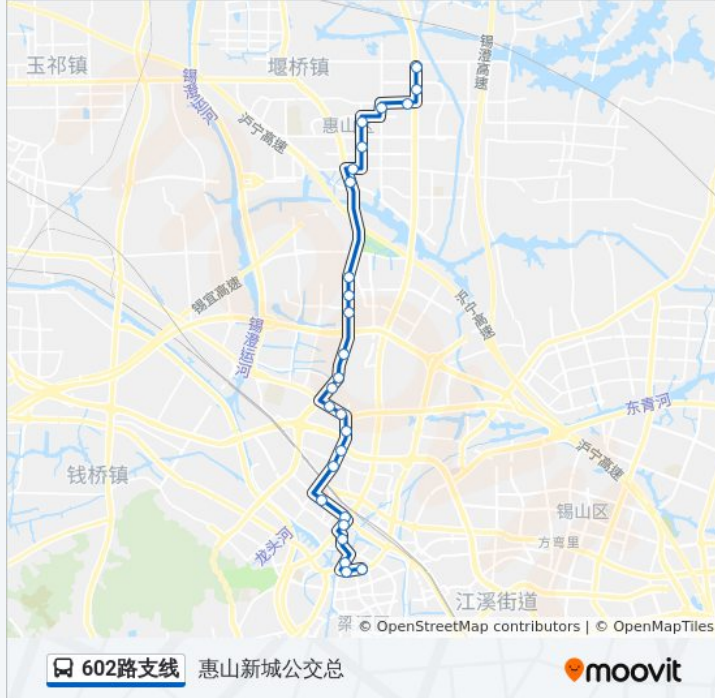

📍 602路支线 中山路

以网页模式查看

公交602支线((中山路))共有2条行车路线。工作日的服务时间为：

(1) 中山路: 06:00 - 18:00(2) 惠山新城公交总: 06:45 - 18:45

使用Moovit找到公交602路支线离你最近的站点，以及公交602路支线下班车的到站时间。

方向: 中山路

25站

[查看时间表](#)

星期一	06:45 - 18:45
星期二	06:45 - 18:45
星期三	06:45 - 18:45
星期四	06:45 - 18:45
星期五	06:45 - 18:45
星期六	06:45 - 18:45
星期日	06:45 - 18:45

公交602路支线的信息

方向: 惠山新城公交总

站点数量: 26

行车时间: 39 分

途经站点:

五号桥

胡家渡

金都花园

吴韵路

百大春城

长安街道办

惠山数字园

惠山新城公交总站

你可以在moovitapp.com下载公交602路支线的PDF时间表和线路图。使用 [Moovit应用程序](#) 查询无锡的实时公交、列车时刻表以及公共交通出行指南。

[关于Moovit](#) · [MaaS解决方案](#) · [城市列表](#) · [Moovit社区](#)

© 2023 Moovit - 版权所有

查看实时到站时间