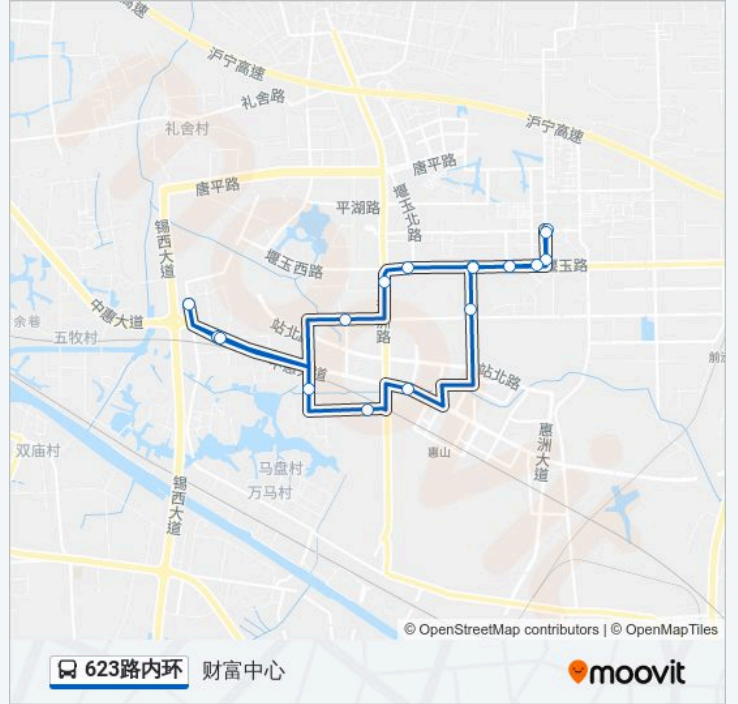

623路内环

财富中心

下载App

公交623内环((财富中心))仅有一条行车路线。工作日的服务时间为：

(1) 财富中心: 06:50 - 14:50

使用Moovit找到公交623路内环离你最近的站点，以及公交623路内环下车车的到站时间。

方向: 财富中心

18 站

[查看时间表](#)

财富中心
前洲
前洲交管所
西塘
西塘村委
新印桥村委
顾家旦
张明桥村委
周巷
万里村
周巷
梅巷
印桥
蒋巷
西塘
前洲交管所
前洲
财富中心

公交623路内环的时间表

往财富中心方向的时间表

星期一	06:50 - 14:50
星期二	06:50 - 14:50
星期三	06:50 - 14:50
星期四	06:50 - 14:50
星期五	06:50 - 14:50
星期六	06:50 - 14:50
星期日	06:50 - 14:50

公交623路内环的信息

方向: 财富中心

站点数量: 18

行车时间: 28 分

途经站点:

你可以在moovitapp.com下载公交623路内环的PDF时间表和线路图。使用Moovit应用程序查询无锡的实时公交、列车时刻表以及公共交通出行指南。

© 2024 Moovit - 保留所有权利