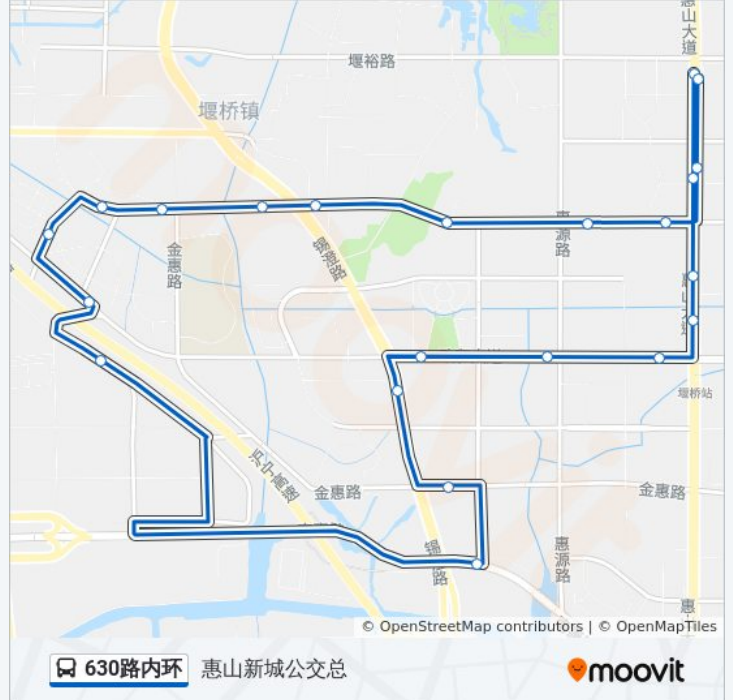

📍 630路内环

惠山新城公交总

以网页模式查看

公交630内环((惠山新城公交总))仅有一条行车路线。工作日的服务时间为：

(1) 惠山新城公交总: 06:30 - 17:30

使用Moovit找到公交630路内环离你最近的站点，以及公交630路内环下车车的到站时间。

方向: 惠山新城公交总

22 站

堰新路

堰桥国土所

林业村

亿仁医院

长安街道办

惠山数字园

惠山新城公交总站

公交630路内环的时间表

往惠山新城公交总方向的时间表

星期一	06:30 - 17:30
星期二	06:30 - 17:30
星期三	06:30 - 17:30
星期四	06:30 - 17:30
星期五	06:30 - 17:30
星期六	06:30 - 17:30
星期日	06:30 - 17:30

公交630路内环的信息

方向: 惠山新城公交总

站点数量: 22

行车时间: 30 分

途经站点:

你可以在moovitapp.com下载公交630路内环的PDF时间表和线路图。使用[Moovit应用程序](#)查询无锡的实时公交、列车时刻表以及公共交通出行指南。

## 查看实时到站时间