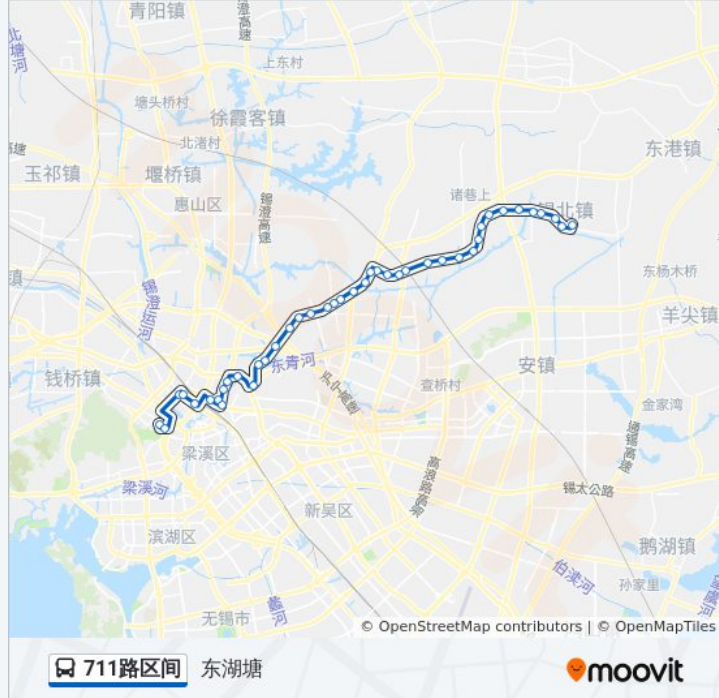

公交711路区间的信息

方向: 东湖塘

站点数量: 42

行车时间: 76 分

途经站点:

变压器电炉厂

八士

佰仕苑

泾新村

震禾机械(乌土坝)

震旦硫化器公司

宝鼎钢市

福慧寺(关王桥)

新宅基

日晖桥

西大桥

东湖塘

711路区间 东湖塘

moovit

方向: 龙光路

42站

[查看时间表](#)

东湖塘

西大桥