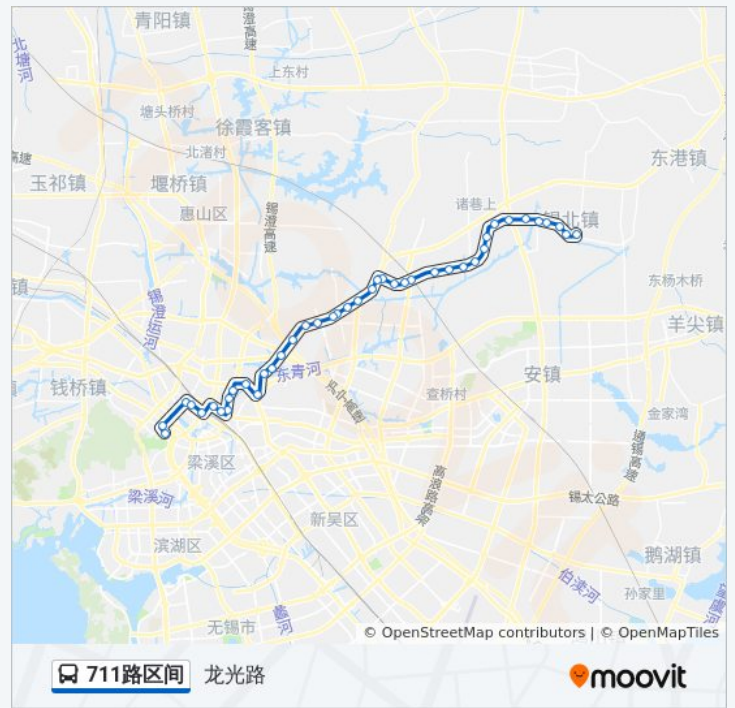

711路区间

东湖塘

下载App

公交711区间((东湖塘))共有2条行车路线。工作日的服务时间为：

(1) 东湖塘: 06:30 - 18:50(2) 龙光路: 06:00 - 18:00

使用Moovit找到公交711路区间离你最近的站点，以及公交711路区间下车车的到站时间。

方向: 东湖塘

42 站

无锡汽车站(锡沪西路)

庆丰桥

三院

101医院

凤宾桥

惠通桥

龙光路(古华山路)

你可以在moovitapp.com下载公交711路区间的PDF时间表和线路图。使用[Moovit应用程序](#)查询无锡的实时公交、列车时刻表以及公共交通出行指南。