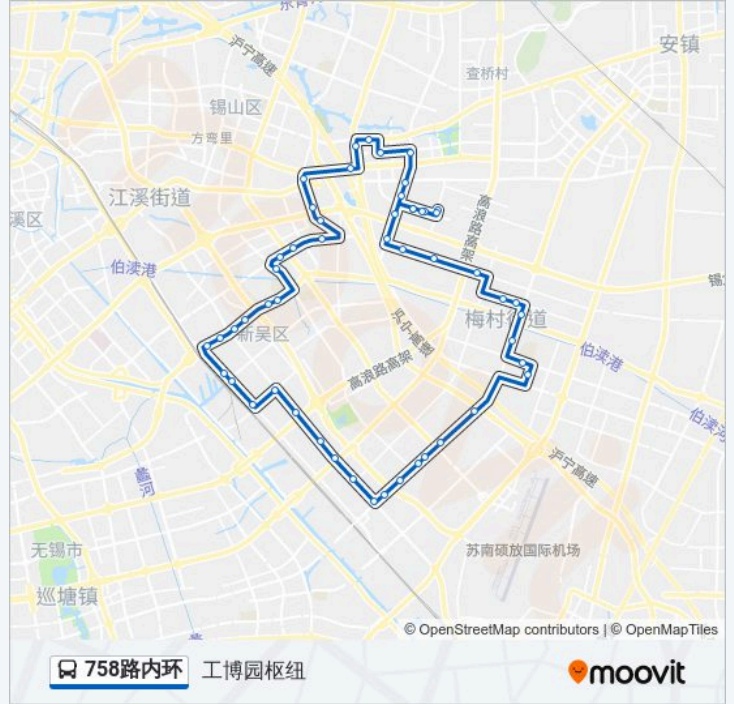

758路内环

工博园枢纽

下载App

公交758内环((工博园枢纽))仅有一条行车路线。工作日的服务时间为：

(1) 工博园枢纽: 05:45 - 21:25

使用Moovit找到公交758路内环离你最近的站点，以及公交758路内环下车车的到站时间。

方向: 工博园枢纽

52 站

锡钦路

锡兴路

尚德电力

动漫基地

长江南路(新华路)

新华路(长江南路)

公交758路内环的时间表

往工博园枢纽方向的时间表

星期一	05:45 - 21:25
星期二	05:45 - 21:25
星期三	05:45 - 21:25
星期四	05:45 - 21:25
星期五	05:45 - 21:25
星期六	05:45 - 21:25
星期日	05:45 - 21:25

公交758路内环的信息

方向: 工博园枢纽

站点数量: 52

行车时间: 78 分

途经站点:

- 新洲路(长江南路)
- 新锡路(长江南路)
- 新泰路(长江南路)
- 高浪路(长江北路)
- 长江南路(黄山路)
- 黄山路
- 泰山路
- 龙山路
- 金源国际
- 新区国地税局
- 长江北路(旺庄东路)
- 开发区
- 春潮村
- 春潮花园二区
- 春潮三区
- 侂坝(春潮三期)
- 新之城广场
- 万裕苑二区
- 春阳路
- 中邦城市
- 金福南苑
- 团结路
- 宜家家居(团结路)
- 赛维拉商业市场
- 云竹路(先锋路)
- 先锋路(纺城大道)
- 新世界国际广场
- 新世界国际纺织服装城
- 新世界国际(富民馆)
- 纺和路(韩国馆)
- 工博园枢纽

你可以在moovitapp.com下载公交758路内环的PDF时间表和线路图。使用Moovit应用程序查询无锡的实时公交、列车时刻表以及公共交通出行指南。

© 2024 Moovit - 保留所有权利