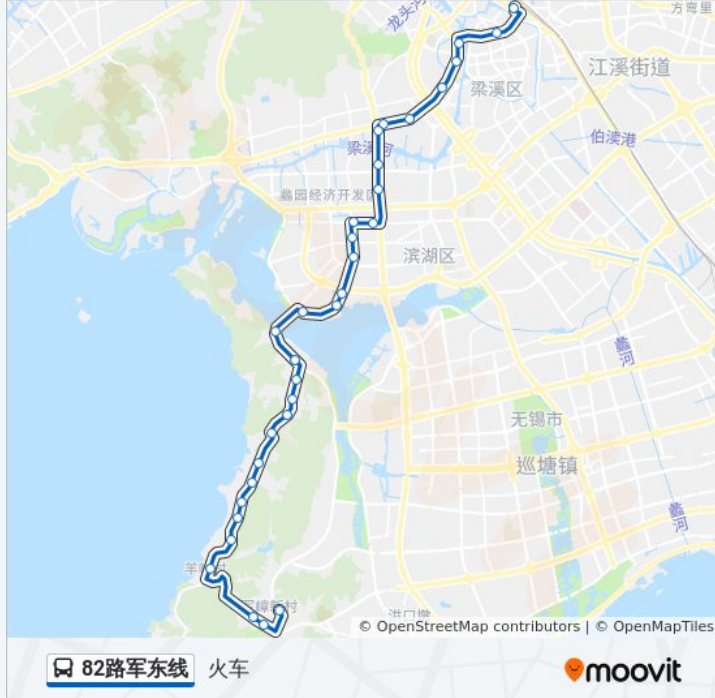

### 公交82路军东线的信息

方向: 火车

站点数量: 32

行车时间: 51 分

途经站点:

隐秀路

望山路(蠡溪路)

景丽苑

山明四村

体育中心东大门

滨湖区老年综合服务中心

青祁桥

溪北新村

无锡公交

梁溪大桥

五爱广场

县前西街(五爱北路)

中山路

火车站

你可以在moovitapp.com下载公交82路军东线的PDF时间表和线路图。使用[Moovit应用程序](#)查询无锡的实时公交、列车时刻表以及公共交通出行指南。

[关于Moovit](#) · [MaaS解决方案](#) · [城市列表](#) · [Moovit社区](#)

© 2024 Moovit - 保留所有权利