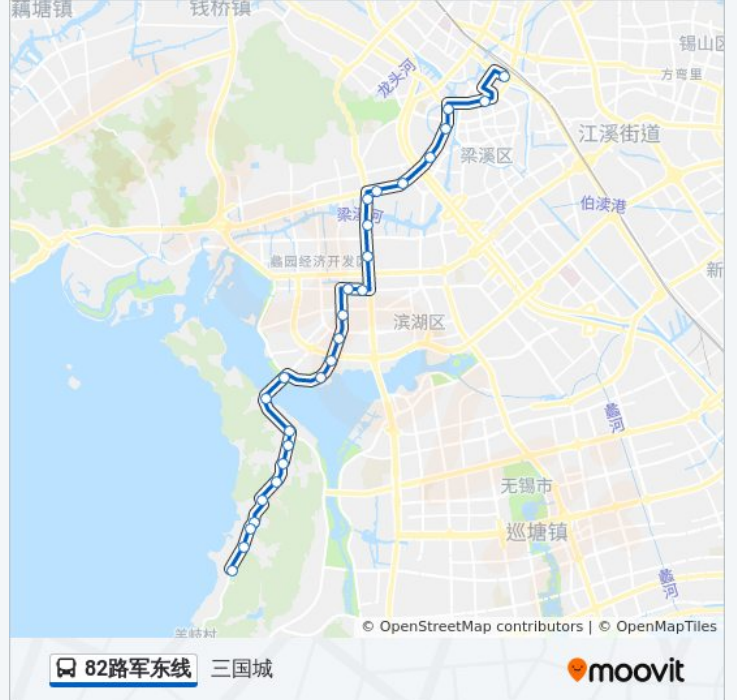

航天无锡疗养院

招呼站

水浒城

大浮南村

三国城

方向: 火车

32 站

[查看时间表](#)

军东新村

龙寺生态园

光华学校

羊歧

统一嘉园

董坞里

三国城

大浮南村

水浒城

航天无锡疗养院

南洋学校

大浮林果场

大浮卫生院

唐城

宝界村

宝界桥

蠡园

蠡湖广场

公交82路军东线的时间表

往火车方向的时间表

星期一	07:20 - 15:20
星期二	07:20 - 15:20
星期三	07:20 - 15:20
星期四	07:20 - 15:20
星期五	07:20 - 15:20
星期六	07:20 - 15:20
星期日	07:20 - 15:20

公交82路军东线的信息

方向: 火车

站点数量: 32

行车时间: 51 分

途经站点: