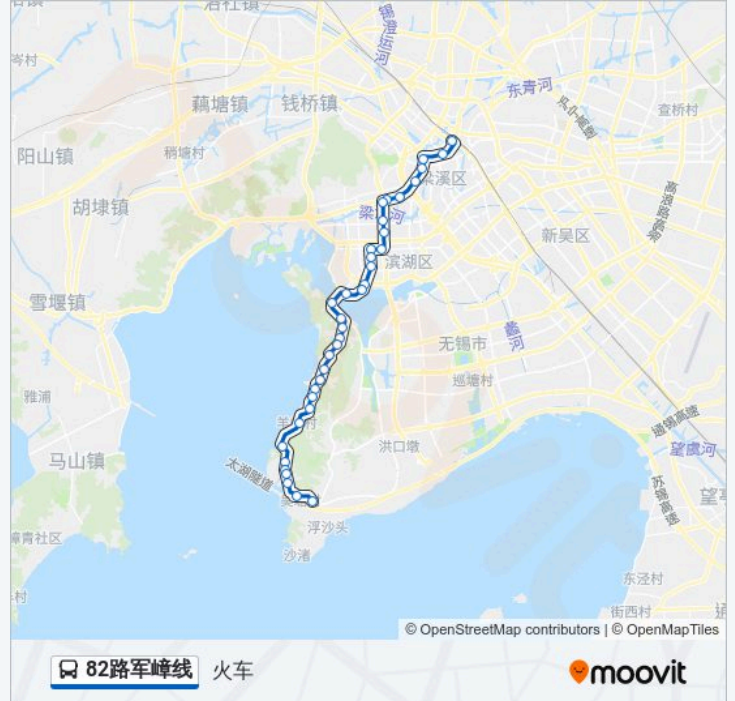

公交82路军嶂线的信息

方向: 火车

站点数量: 36

行车时间: 61 分

途经站点:

南洋学校

大浮林果场

大浮卫生院

山明四村

体育中心东大门

滨湖区老年综合服务中心

青祁桥

溪北新村

无锡公交

梁溪大桥

五爱广场

县前西街(五爱北路)

中山路

火车站

你可以在moovitapp.com下载公交82路军嶂线的PDF时间表和线路图。使用Moovit应用程序查询无锡的实时公交、列车时刻表以及公共交通出行指南。

© 2024 Moovit - 保留所有权利