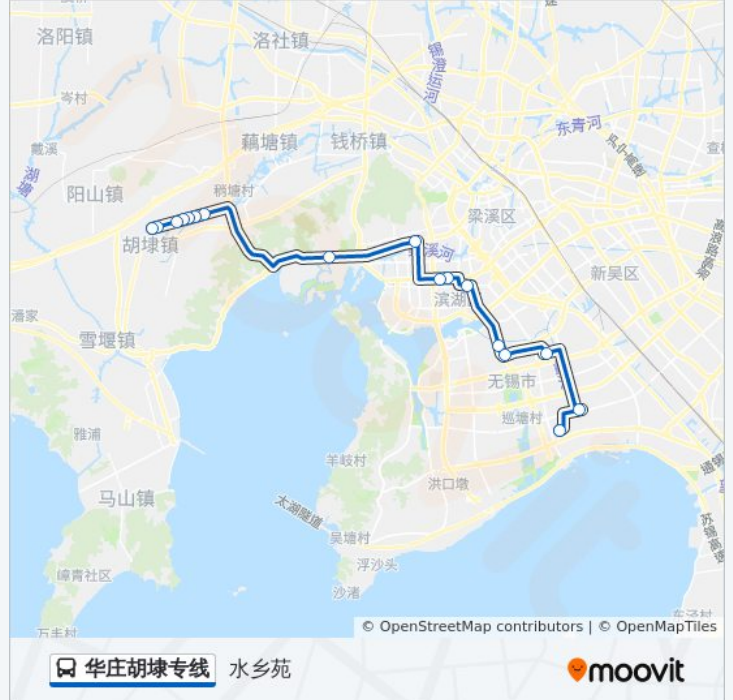

## 公交华庄胡埭专线的信息

方向: 孟村路

站点数量: 17

行车时间: 36 分

途经站点:

**方向: 水乡苑**

17 站

[查看时间表](#)

- 孟村路(陆藕路)
- 振胡北路(陆藕路)
- 张舍路(陆藕路)
- 胡埭路(陆藕路)
- 张舍路(陆藕路)
- 刘塘桥
- 刘闾路(陆藕路)
- 梅园公交总站
- 滨湖区党校
- 震泽新村(太湖大道)
- 水秀新村(太湖大道)
- 公交三场
- 东绛
- 东联新村
- 落霞二社区
- 华庄
- 水乡苑

**公交华庄胡埭专线的时间表**

往水乡苑方向的时间表

星期一	08:00 - 09:00
星期二	08:00 - 09:00
星期三	08:00 - 09:00
星期四	08:00 - 09:00
星期五	08:00 - 09:00
星期六	08:00 - 09:00
星期日	08:00 - 09:00

**公交华庄胡埭专线的信息**

方向: 水乡苑  
 站点数量: 17  
 行车时间: 37 分  
 途经站点:

你可以在moovitapp.com下载公交华庄胡埭专线的PDF时间表和线路图。使用[Moovit应用程序](#)查询无锡的实时公交、列车时刻表以及公共交通出行指南。

[关于Moovit](#) · [MaaS解决方案](#) · [城市列表](#) · [Moovit社区](#)

© 2023 Moovit - 版权所有