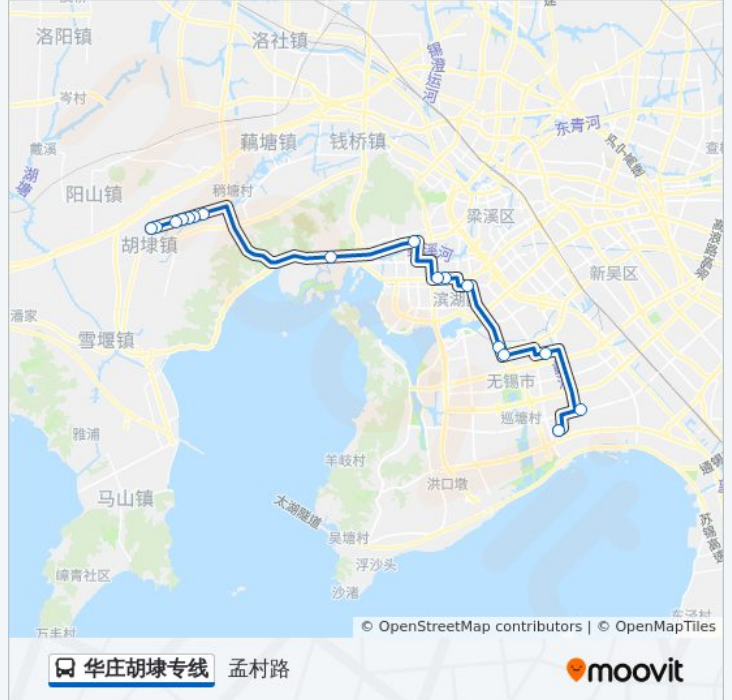

## 公交华庄胡埭专线的时间表

往孟村路方向的时间表

星期一	08:00 - 09:00
星期二	08:00 - 09:00
星期三	08:00 - 09:00
星期四	08:00 - 09:00
星期五	08:00 - 09:00
星期六	08:00 - 09:00
星期日	08:00 - 09:00

## 公交华庄胡埭专线的信息

方向: 孟村路

站点数量: 17

行车时间: 36 分

途经站点:

**方向: 水乡苑**

17 站

[查看时间表](#)

**公交华庄胡埭专线的信息**

方向: 水乡苑  
 站点数量: 17  
 行车时间: 37 分  
 途经站点:

你可以在moovitapp.com下载公交华庄胡埭专线的PDF时间表和线路图。使用[Moovit应用程序](#)查询无锡的实时公交、列车时刻表以及公共交通出行指南。

[关于Moovit](#) · [MaaS解决方案](#) · [城市列表](#) · [Moovit社区](#)

© 2023 Moovit - 版权所有