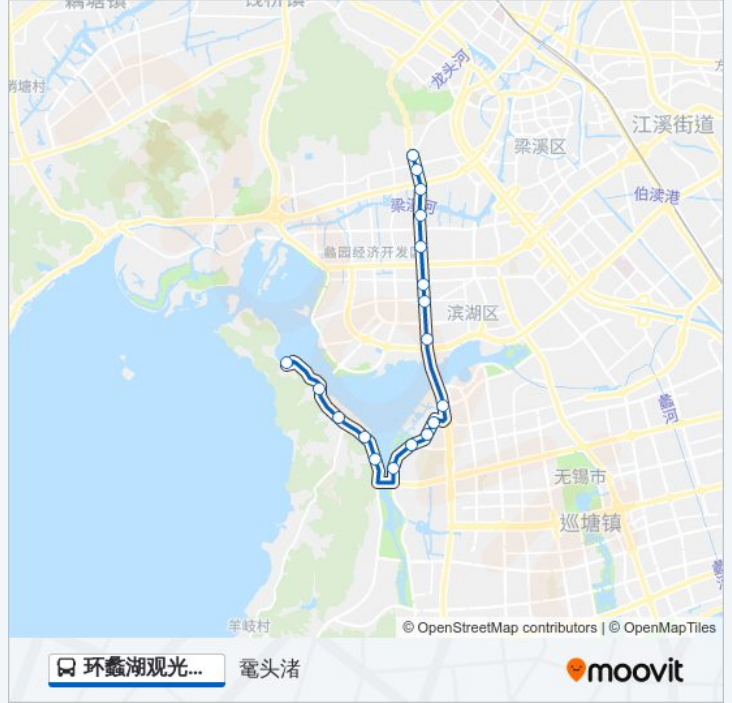

公交环蠡湖观光专线的信息**方向:** 河埭口**站点数量:** 20**行车时间:** 40 分**途经站点:**

方向: 鼋头渚

18 站

[查看时间表](#)

- 河埭口
- 河埭新村
- 青祁桥
- 滨湖区老年综合服务中心
- 体育中心东大门
- 景丽苑
- 望山路(蠡湖大道)
- 蠡湖大桥
- 上风诸
- 威尼斯花园
- 周道巷
- 长广溪公园
- 长广溪桥(金石路)
- 山门口
- 企管中心
- 唐城
- 宝界村
- 鼋头渚

公交环蠡湖观光专线的时间表

往鼋头渚方向的时间表

星期一	08:00 - 09:00
星期二	08:00 - 09:00
星期三	08:00 - 09:00
星期四	08:00 - 09:00
星期五	08:00 - 09:00
星期六	08:00 - 09:00
星期日	08:00 - 09:00

公交环蠡湖观光专线的信息

方向: 鼋头渚

站点数量: 18

行车时间: 35 分

途经站点:

你可以在moovitapp.com下载公交环蠡湖观光专线的PDF时间表和线路图。
使用[Moovit应用程序](#)查询无锡的实时公交、列车时刻表以及公共交通出行指南。

[关于Moovit](#) · [MaaS解决方案](#) · [城市列表](#) · [Moovit社区](#)

© 2024 Moovit - 保留所有权利

查看实时到站时间