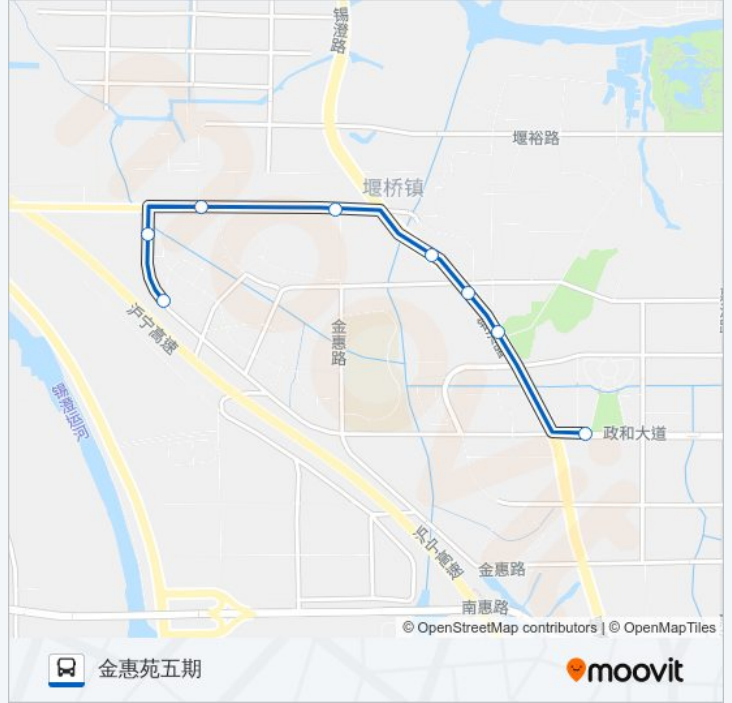

杨家圩桥临时接驳专线

惠山区市民广场

下载App

公交杨家圩桥临时接驳专((惠山区市民广场))共有2条行车路线。工作日的服务时间为：

(1) 惠山区市民广场: 06:00 - 18:00(2) 金惠苑五期: 06:23 - 18:23

使用Moovit找到公交杨家圩桥临时接驳专线离你最近的站点，以及公交杨家圩桥临时接驳专线下班车的到站时间。

方向: 惠山区市民广场

10站

公交杨家圩桥临时接驳专线的信息

方向: 惠山区市民广场

站点数量: 10

行车时间: 14分

途经站点:

方向: 金惠苑五期

8 站

[查看时间表](#)

公交杨家圩桥临时接驳专线的时间表 往金惠苑五期方向的时间表

星期一	06:23 - 18:23
星期二	06:23 - 18:23
星期三	06:23 - 18:23
星期四	06:23 - 18:23
星期五	06:23 - 18:23
星期六	06:23 - 18:23
星期日	06:23 - 18:23

公交杨家圩桥临时接驳专线的信息

方向: 金惠苑五期

站点数量: 8

行车时间: 12 分

途经站点:

你可以在moovitapp.com下载公交杨家圩桥临时接驳专线的PDF时间表和线路图。使用[Moovit应用程序](#)查询无锡的实时公交、列车时刻表以及公共交通出行指南。

[关于Moovit](#) · [MaaS解决方案](#) · [城市列表](#) · [Moovit社区](#)

© 2024 Moovit - 保留所有权利

查看实时到站时间