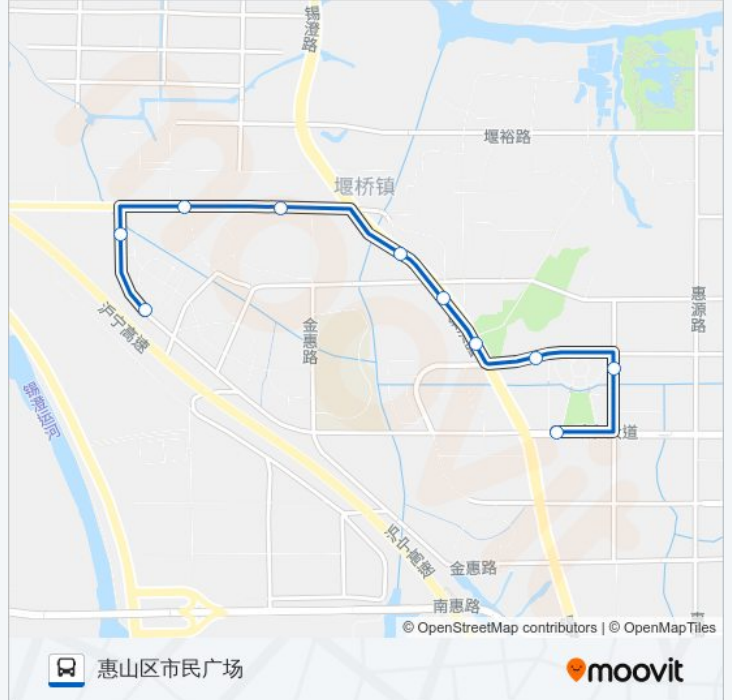

杨家圩桥临时接驳专线

惠山区市民广场

下载App

公交杨家圩桥临时接驳专((惠山区市民广场))共有2条行车路线。工作日的服务时间为：

(1) 惠山区市民广场: 06:00 - 18:00(2) 金惠苑五期: 06:23 - 18:23

使用Moovit找到公交杨家圩桥临时接驳专线离你最近的站点，以及公交杨家圩桥临时接驳专线下班车的到站时间。

方向: 惠山区市民广场

10站

[查看时间表](#)

金惠苑五期
高山汽修厂
刘巷
堰桥(堰玉路)
堰桥中心医院
堰新路
吴文化公园
时代广场
吴韵路
惠山区市民广场

公交杨家圩桥临时接驳专线的时间表

往惠山区市民广场方向的时间表

星期一	06:00 - 18:00
星期二	06:00 - 18:00
星期三	06:00 - 18:00
星期四	06:00 - 18:00
星期五	06:00 - 18:00
星期六	06:00 - 18:00
星期日	06:00 - 18:00

公交杨家圩桥临时接驳专线的信息

方向: 惠山区市民广场

站点数量: 10

行车时间: 14分

途经站点:

方向: 金惠苑五期

8 站

[查看时间表](#)

公交杨家圩桥临时接驳专线的时间表 往金惠苑五期方向的时间表

星期一	06:23 - 18:23
星期二	06:23 - 18:23
星期三	06:23 - 18:23
星期四	06:23 - 18:23
星期五	06:23 - 18:23
星期六	06:23 - 18:23
星期日	06:23 - 18:23

公交杨家圩桥临时接驳专线的信息

方向: 金惠苑五期

站点数量: 8

行车时间: 12 分

途经站点: