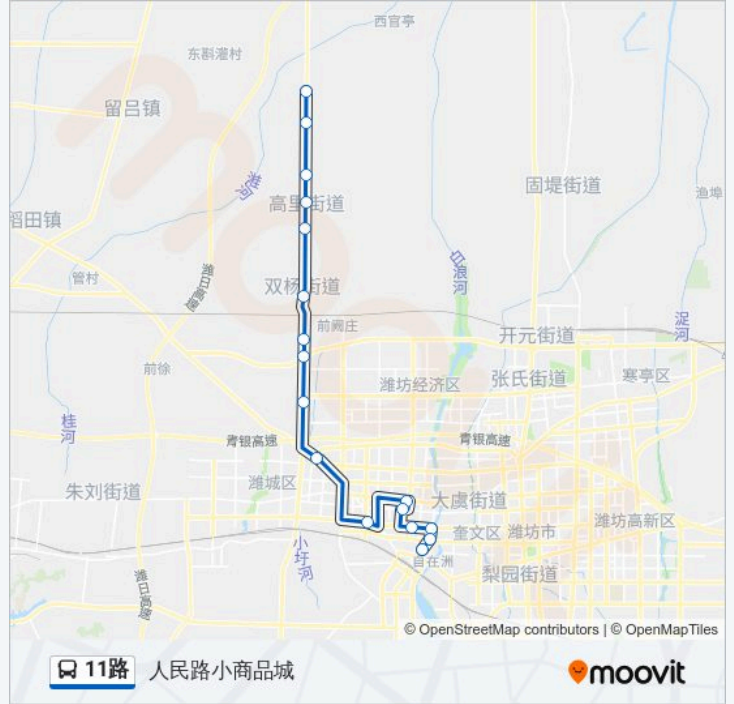

公交11((人民路小商品城))共有2条行车路线。工作日的服务时间为：

(1) 人民路小商品城: 05:40 - 18:00(2) 南孙: 07:00 - 18:00

使用Moovit找到公交11路离你最近的站点，以及公交11路下车车的到站时间。

方向: 人民路小商品城

17 站

[查看时间表](#)

- 南孙
- 朱王
- 高家庄
- 桥西
- 高里
- 双杨
- 中小河
- 杨家庄
- 冯南路口
- 七甲张
- 化肥厂宿舍
- 永安路口北
- 西郊农村信用社
- 郭味蕖美术馆
- 亚星桥
- 中百大厦百货大楼
- 人民路小商品城

公交11路的时间表

往人民路小商品城方向的时间表

星期日	05:40 - 18:00
星期一	05:40 - 18:00
星期二	05:40 - 18:00
星期三	05:40 - 18:00
星期四	05:40 - 18:00
星期五	05:40 - 18:00
星期六	05:40 - 18:00

公交11路的信息

方向: 人民路小商品城

站点数量: 17

行车时间: 38 分

途经站点:

方向: 南孙

17 站

[查看时间表](#)

- 人民路小商品城
- 中百大厦百货大楼
- 亚星桥
- 市行政审批中心
- 西郊农村信用社
- 北宫街永安路口
- 化肥厂宿舍
- 七甲张
- 冯南路口
- 杨家庄
- 中小河
- 双杨
- 高里
- 桥西
- 高家庄
- 朱王
- 南孙

公交11路的时间表

往南孙方向的时间表

星期日	07:00 - 18:00
星期一	07:00 - 18:00
星期二	07:00 - 18:00
星期三	07:00 - 18:00
星期四	07:00 - 18:00
星期五	07:00 - 18:00
星期六	07:00 - 18:00

公交11路的信息

方向: 南孙

站点数量: 17

行车时间: 37 分

途经站点:

你可以在moovitapp.com下载公交11路的PDF时间表和线路图。使用Moovit应用程序查询潍坊的实时公交、列车时刻表以及公共交通出行指南。

© 2024 Moovit - 保留所有权利