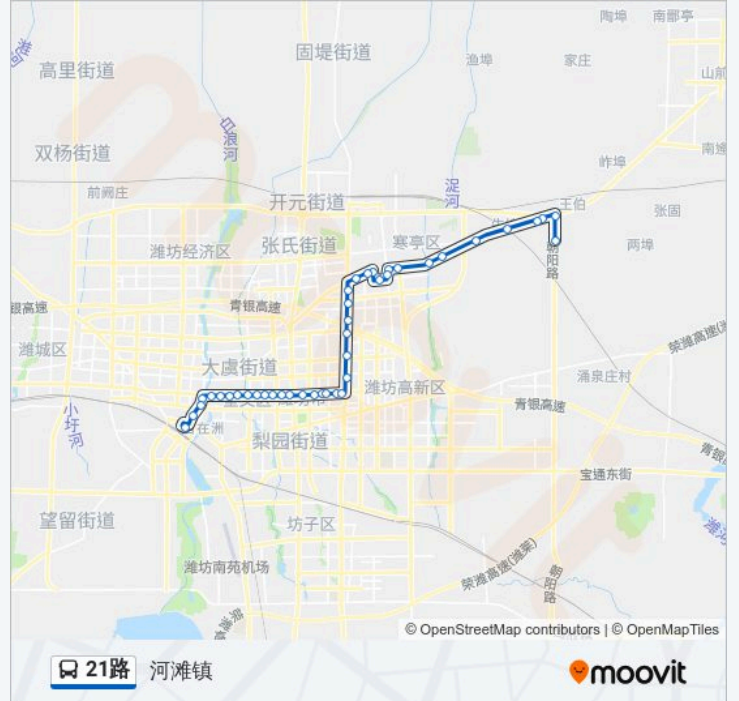

公交寒亭枢纽站

西于家庄

牛埠

官桥

北曹埠

通亭街杨瓦路口

河滩镇

方向: 火车

41 站

[查看时间表](#)

河滩镇

通亭街杨瓦路口

北曹埠

官桥

牛埠

西于家庄

公交寒亭枢纽站

齐家道村

杨家埠

公交21路的时间表

往火车方向的时间表

星期日	06:20 - 17:00
星期一	06:20 - 17:00
星期二	06:20 - 17:00
星期三	06:20 - 17:00
星期四	06:20 - 17:00
星期五	06:20 - 17:00
星期六	06:20 - 17:00

公交21路的信息

方向: 火车

站点数量: 41

行车时间: 62 分
途经站点:

寒亭金融大厦

赵家埠

泰祥花园

友谊路通亭街路口

寒亭公安局

通亭街商城路口