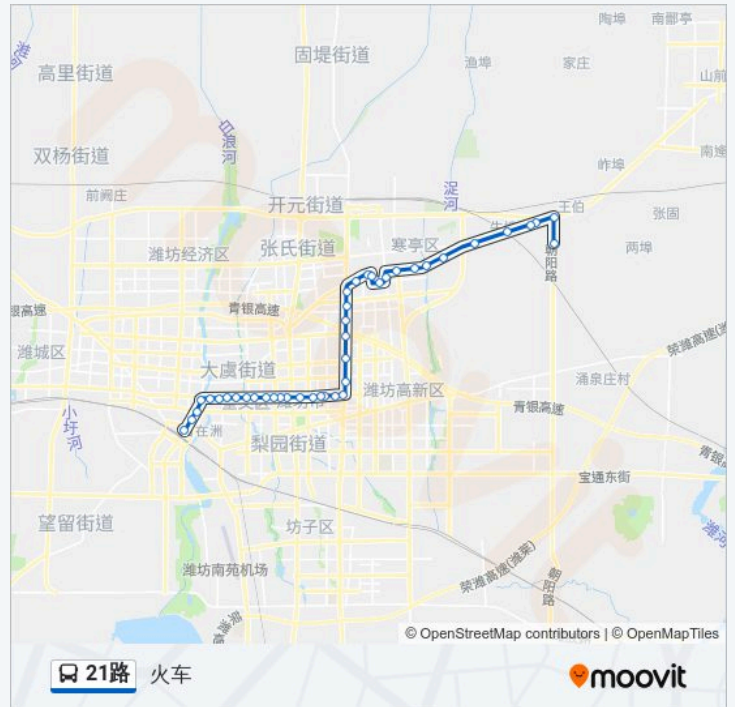

行车时间: 62 分
途经站点:

寒亭金融大厦

赵家埠

泰祥花园

友谊路通亭街路口

寒亭公安局

通亭街商城路口

海龙路通亭街路口

海龙路富亭街路口

海龙路济青立交桥

潍县中路玉清街路口

金茂国际大酒店

新庄

翰林新城

潍坊学院南门

清荷园

市农业发展银行

阳光大厦

富华游乐园

信息技术学院

沃尔玛广场

东风街新华路口

中国人寿保险公司

早春园

桃园修竹

公交总公司

东门

苇湾社区

世纪泰华

亚星桥

众客隆服饰广场

人民路小商品城

火车站