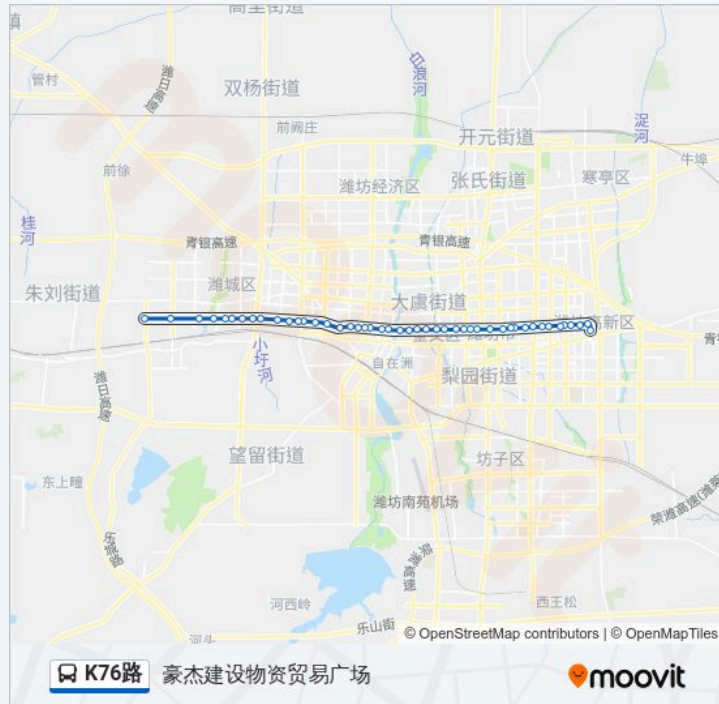

06:05 - 21:15

### 公交K76路的信息

方向: 豪杰建设物资贸易广场

站点数量: 46

行车时间: 59 分

途经站点:

中天棉麻

亿家安蔬果市场

北小于河