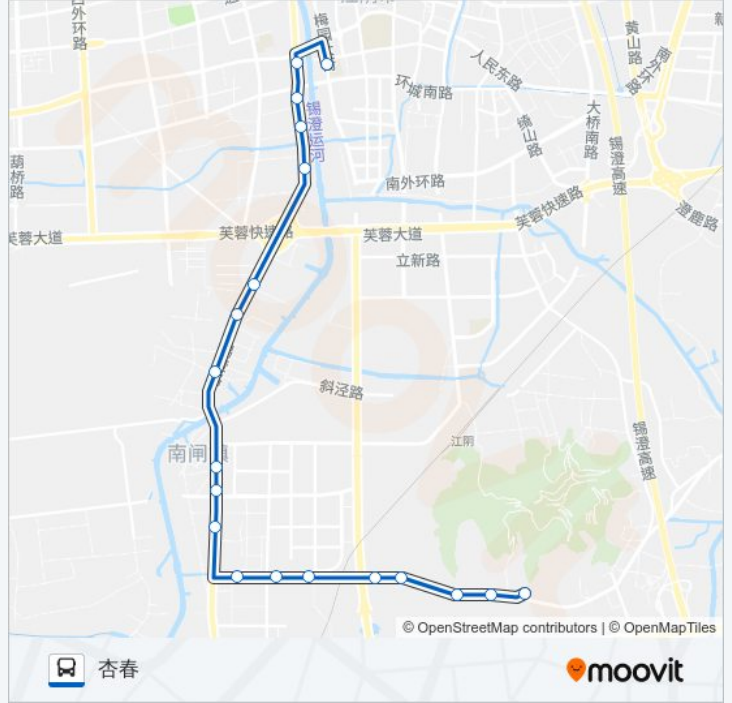

公交7((新农村))共有2条行车路线。工作日的服务时间为：

(1) 新农村: 06:00 - 18:10(2) 杏春: 06:00 - 18:10

使用Moovit找到公交7路离你最近的站点，以及公交7路下车班的到站时间。

方向: 新农村

19 站

[查看时间表](#)

- 杏春站
- 西郊
- 飞达驾校
- 大卖场
- 造纸厂
- 江南批发市场
- 江阴学院
- 食品城
- 南闸医院
- 南闸
- 锦南市政
- 锦南园区
- 北后滕村
- 曙光村
- 谢南村
- 苏家村
- 花果村委
- 花山公墓
- 新农村

公交7路的时间表

往新农村方向的时间表

星期一	06:00 - 18:10
星期二	06:00 - 18:10
星期三	06:00 - 18:10
星期四	06:00 - 18:10
星期五	06:00 - 18:10
星期六	06:00 - 18:10
星期日	06:00 - 18:10

公交7路的信息

方向: 新农村

站点数量: 19

行车时间: 31 分

途经站点:

方向: 杏春

19 站

[查看时间表](#)

- 新农村
- 花山公墓
- 花果村委
- 苏家村
- 谢南村
- 曙光村
- 北后滕村
- 锦南园区
- 锦南市政
- 南闸
- 南闸医院
- 泾西村
- 江阴学院
- 江南批发市场
- 造纸厂
- 大卖场
- 飞达驾校
- 西郊

公交7路的时间表

往杏春方向的时间表

星期一	06:00 - 18:10
星期二	06:00 - 18:10
星期三	06:00 - 18:10
星期四	06:00 - 18:10
星期五	06:00 - 18:10
星期六	06:00 - 18:10
星期日	06:00 - 18:10

公交7路的信息

方向: 杏春

站点数量: 19

行车时间: 31 分

途经站点:

你可以在moovitapp.com下载公交7路的PDF时间表和线路图。使用[Moovit应用程序](#)查询江阴的实时公交、列车时刻表以及公共交通出行指南。

[关于Moovit](#) · [MaaS解决方案](#) · [城市列表](#) · [Moovit社区](#)

© 2024 Moovit - 保留所有权利