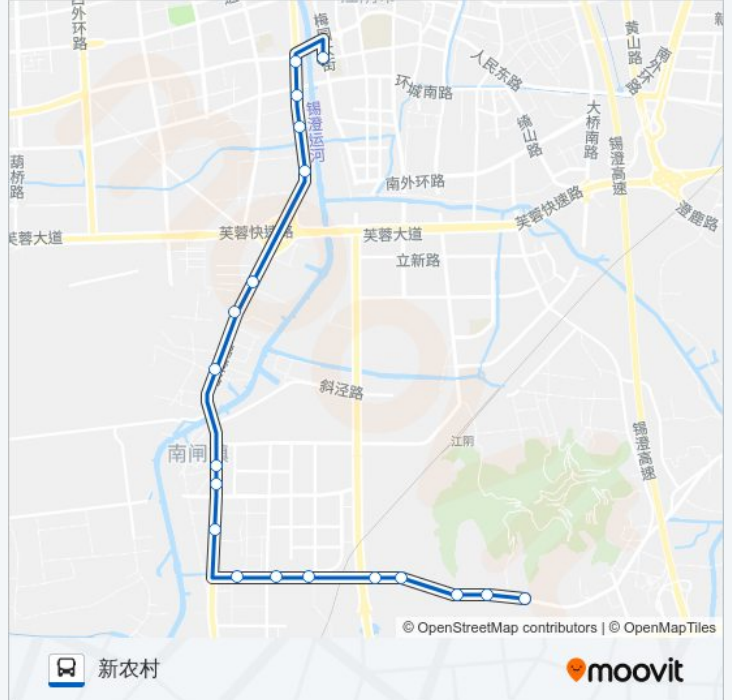

公交7((新农村))共有2条行车路线。工作日的服务时间为：

(1) 新农村: 06:00 - 18:10(2) 杏春: 06:00 - 18:10

使用Moovit找到公交7路离你最近的站点，以及公交7路下车班的到站时间。

方向: 新农村

19 站

[查看时间表](#)

- 杏春站
- 西郊
- 飞达驾校
- 大卖场
- 造纸厂
- 江南批发市场
- 江阴学院
- 食品城
- 南闸医院
- 南闸
- 锦南市政
- 锦南园区
- 北后滕村
- 曙光村
- 谢南村
- 苏家村
- 花果村委
- 花山公墓
- 新农村

公交7路的时间表

往新农村方向的时间表

星期一	06:00 - 18:10
星期二	06:00 - 18:10
星期三	06:00 - 18:10
星期四	06:00 - 18:10
星期五	06:00 - 18:10
星期六	06:00 - 18:10
星期日	06:00 - 18:10

公交7路的信息

方向: 新农村

站点数量: 19

行车时间: 31 分

途经站点:

方向: 杏春

19 站

[查看时间表](#)

- 新农村
- 花山公墓
- 花果村委
- 苏家村
- 谢南村
- 曙光村
- 北后滕村
- 锦南园区
- 锦南市政
- 南闸
- 南闸医院
- 泾西村
- 江阴学院
- 江南批发市场
- 造纸厂
- 大卖场
- 飞达驾校
- 西郊

公交7路的时间表

往杏春方向的时间表

星期一	06:00 - 18:10
星期二	06:00 - 18:10
星期三	06:00 - 18:10
星期四	06:00 - 18:10
星期五	06:00 - 18:10
星期六	06:00 - 18:10
星期日	06:00 - 18:10

公交7路的信息

方向: 杏春

站点数量: 19

行车时间: 31 分

途经站点:

你可以在moovitapp.com下载公交7路的PDF时间表和线路图。使用[Moovit应用程序](#)查询江阴的实时公交、列车时刻表以及公共交通出行指南。

[关于Moovit](#) · [MaaS解决方案](#) · [城市列表](#) · [Moovit社区](#)

© 2024 Moovit - 保留所有权利