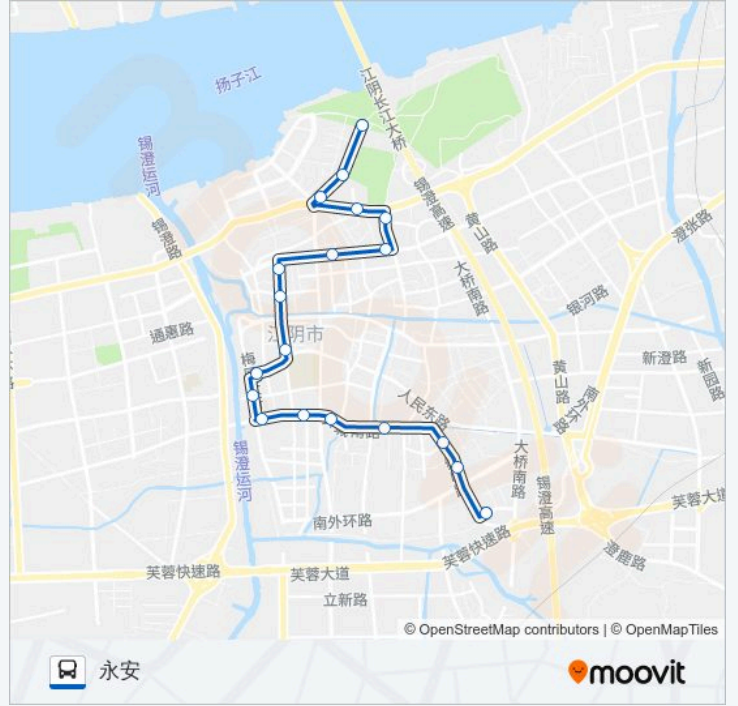

公交8((军事博物馆))共有2条行车路线。工作日的服务时间为：

(1) 军事博物馆: 06:00 - 20:15(2) 永安: 06:00 - 20:15

使用Moovit找到公交8路离你最近的站点，以及公交8路下车班的到站时间。

方向: 军事博物馆

19 站

[查看时间表](#)

- 永安
- 方程科技
- 江阴报社
- 红房子医院
- 平冠桥
- 征存中学
- 环西新村
- 杏春
- 西门
- 中山站
- 暨阳路口
- 远望医院
- 档案馆
- 国际大酒店
- 黄山湖公园东
- 长电
- 海关
- 黄山湖公园西
- 军事博物馆

公交8路的时间表

往军事博物馆方向的时间表

星期一	06:00 - 20:15
星期二	06:00 - 20:15
星期三	06:00 - 20:15
星期四	06:00 - 20:15
星期五	06:00 - 20:15
星期六	06:00 - 20:15
星期日	06:00 - 20:15

公交8路的信息

方向: 军事博物馆

站点数量: 19

行车时间: 28 分

途经站点:

方向: 永安
 19 站
[查看时间表](#)

- 军事博物馆
- 黄山湖公园西
- 海关
- 长电
- 黄山湖公园东
- 国际大酒店
- 档案馆
- 远望医院
- 暨阳路口
- 中山站
- 西门
- 杏春
- 环西新村
- 征存中学
- 平冠桥
- 红房子医院
- 江阴报社
- 方程科技

公交8路的时间表
 往永安方向的时间表

星期一	06:00 - 20:15
星期二	06:00 - 20:15
星期三	06:00 - 20:15
星期四	06:00 - 20:15
星期五	06:00 - 20:15
星期六	06:00 - 20:15
星期日	06:00 - 20:15

公交8路的信息
 方向: 永安
 站点数量: 19
 行车时间: 29 分
 途经站点:

你可以在moovitapp.com下载公交8路的PDF时间表和线路图。使用Moovit应用程序查询江阴的实时公交、列车时刻表以及公共交通出行指南。

© 2024 Moovit - 保留所有权利