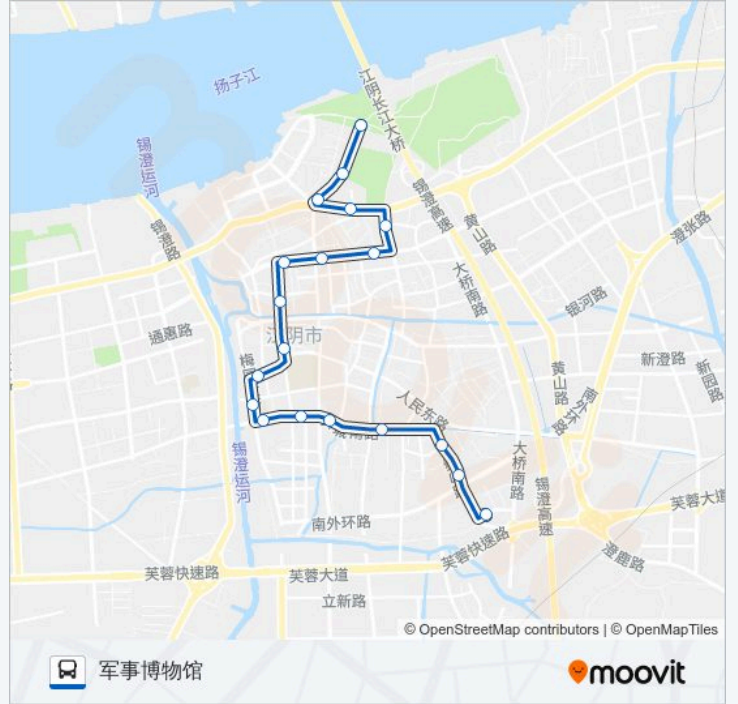

公交8((军事博物馆))共有2条行车路线。工作日的服务时间为：

(1) 军事博物馆: 06:00 - 20:15(2) 永安: 06:00 - 20:15

使用Moovit找到公交8路离你最近的站点，以及公交8路下车班的到站时间。

方向: 军事博物馆

19 站

[查看时间表](#)

- 永安
- 方程科技
- 江阴报社
- 红房子医院
- 平冠桥
- 征存中学
- 环西新村
- 杏春
- 西门
- 中山站
- 暨阳路口
- 远望医院
- 档案馆
- 国际大酒店
- 黄山湖公园东
- 长电
- 海关
- 黄山湖公园西
- 军事博物馆

公交8路的时间表

往军事博物馆方向的时间表

星期一	06:00 - 20:15
星期二	06:00 - 20:15
星期三	06:00 - 20:15
星期四	06:00 - 20:15
星期五	06:00 - 20:15
星期六	06:00 - 20:15
星期日	06:00 - 20:15

公交8路的信息

方向: 军事博物馆

站点数量: 19

行车时间: 28 分

途经站点:

方向: 永安
 19 站
[查看时间表](#)

- 军事博物馆
- 黄山湖公园西
- 海关
- 长电
- 黄山湖公园东
- 国际大酒店
- 档案馆
- 远望医院
- 暨阳路口
- 中山站
- 西门
- 杏春
- 环西新村
- 征存中学
- 平冠桥
- 红房子医院
- 江阴报社
- 方程科技

公交8路的时间表
 往永安方向的时间表

星期一	06:00 - 20:15
星期二	06:00 - 20:15
星期三	06:00 - 20:15
星期四	06:00 - 20:15
星期五	06:00 - 20:15
星期六	06:00 - 20:15
星期日	06:00 - 20:15

公交8路的信息
 方向: 永安
 站点数量: 19
 行车时间: 29 分
 途经站点:

你可以在moovitapp.com下载公交8路的PDF时间表和线路图。使用Moovit应用程序查询江阴的实时公交、列车时刻表以及公共交通出行指南。

© 2024 Moovit - 保留所有权利