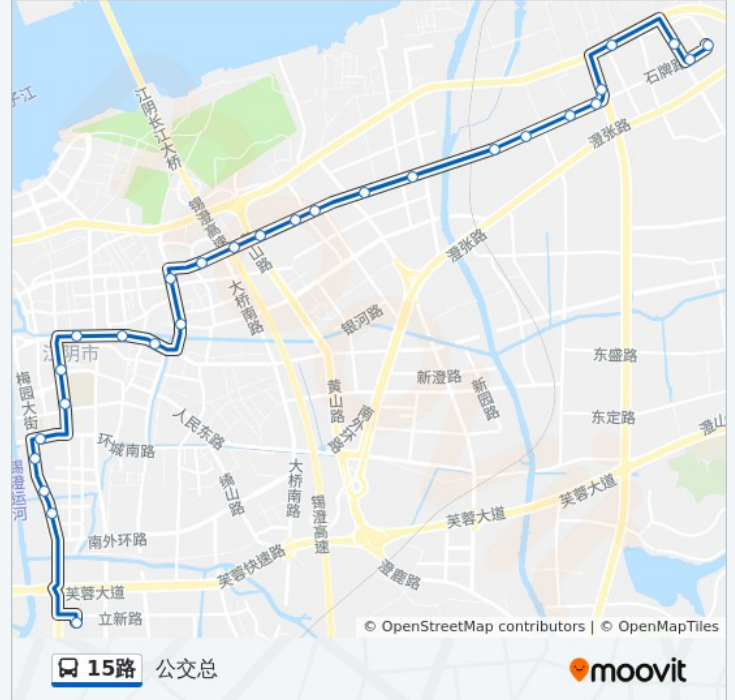

公交15((公交总))共有2条行车路线。工作日的服务时间为：

(1) 公交总: 05:55 - 18:45(2) 石牌社区: 05:55 - 18:45

使用Moovit找到公交15路离你最近的站点，以及公交15路下车车的到站时间。

方向: 公交总

28 站

[查看时间表](#)

- 石牌社区
- 石牌路口
- 石牌三村
- 兴澄钢厂
- 长山
- 新潮集团
- 瀚宇博德
- 法尔胜漳沅
- 瑞尔达物流
- 滨江热电厂
- 法尔胜总部
- 扬市新村
- 新一城购物中心
- 体育中心
- 文明广场
- 市政府
- 市妇幼保健所
- 香叶路口
- 朝阳关
- 人民医院北门
- 市政公司
- 中山站

公交15路的时间表

往公交总方向的时间表

星期一	05:55 - 18:45
星期二	05:55 - 18:45
星期三	05:55 - 18:45
星期四	05:55 - 18:45
星期五	05:55 - 18:45
星期六	05:55 - 18:45
星期日	05:55 - 18:45

公交15路的信息

方向: 公交总

站点数量: 28

行车时间: 39 分

途经站点:

兴国公园
 环西新村
 环西社区
 前进桥
 梅园新村
 公交总站

方向: 石牌社区

28 站
[查看时间表](#)

公交总站
 梅园新村
 前进桥
 环西社区
 环西新村
 兴国公园
 中山站
 市政公司
 人民医院(后门)
 朝阳关
 香叶路口
 市妇幼保健所
 市政府
 文明广场
 体育中心
 新一城购物中心
 杨市新村
 法尔胜总部

公交15路的时间表

往石牌社区方向的时间表

星期一	05:55 - 18:45
星期二	05:55 - 18:45
星期三	05:55 - 18:45
星期四	05:55 - 18:45
星期五	05:55 - 18:45
星期六	05:55 - 18:45
星期日	05:55 - 18:45

公交15路的信息

方向: 石牌社区
 站点数量: 28
 行车时间: 39 分
 途经站点:

滨江热电厂
瑞尔达物流
法尔胜漳沅
瀚宇博德
新潮集团
长山
兴澄钢厂
石牌三村
石牌路口
石牌社区

你可以在moovitapp.com下载公交15路的PDF时间表和线路图。使用[Moovit应用程序](#)查询江阴的实时公交、列车时刻表以及公共交通出行指南。

[关于Moovit](#) · [MaaS解决方案](#) · [城市列表](#) · [Moovit社区](#)