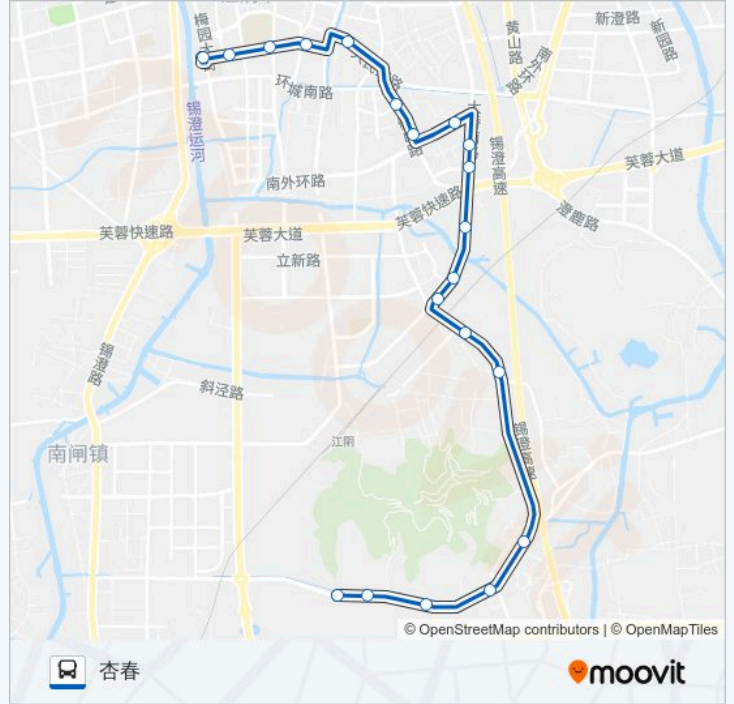

兴国公园

杏春站

公交16路的时间表

往杏春方向的时间表

星期一	06:00 - 18:00
星期二	06:00 - 18:00
星期三	06:00 - 18:00
星期四	06:00 - 18:00
星期五	06:00 - 18:00
星期六	06:00 - 18:00
星期日	06:00 - 18:00

公交16路的信息

方向: 杏春

站点数量: 20

行车时间: 30 分

途经站点:

方向: 花果村委

20 站

[查看时间表](#)

- 杏春站
- 兴国公园
- 剪金街
- 青果路
- 一中初中部
- 江阴报社
- 方程科技
- 建设大厦
- 永安小区
- 永安四村
- 彩云桥
- 交通运输局
- 百意中医院
- 红柳集团
- 虎头村
- 薛家村
- 花山煤矿
- 新农村

公交16路的时间表

往花果村委方向的时间表

星期一	06:00 - 18:15
星期二	06:00 - 18:15
星期三	06:00 - 18:15
星期四	06:00 - 18:15
星期五	06:00 - 18:15
星期六	06:00 - 18:15
星期日	06:00 - 18:15

公交16路的信息

方向: 花果村委

站点数量: 20

行车时间: 30 分

途经站点:

花山公墓

花果村委