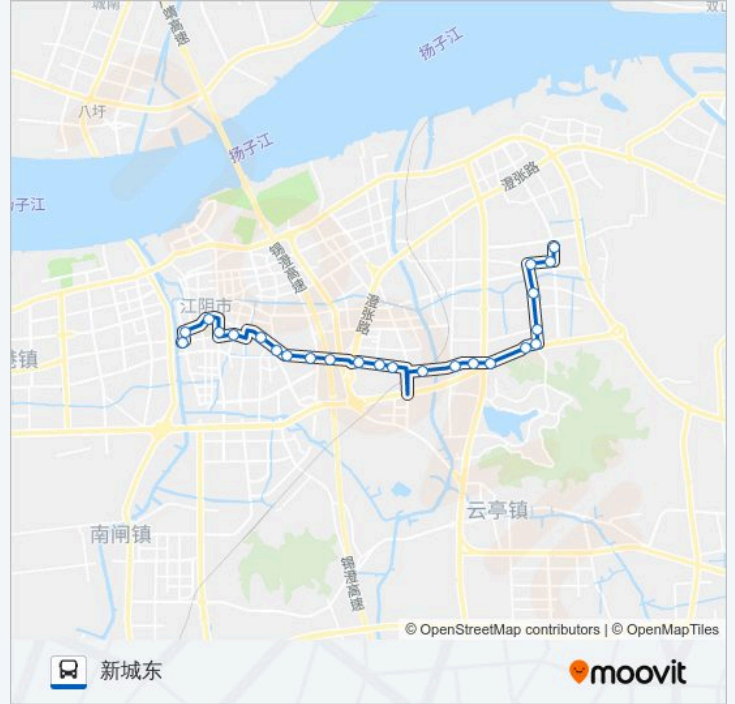

公交20(新城东)共有2条行车路线。工作日的服务时间为：

(1) 新城东: 06:00 - 18:40(2) 杏春: 06:00 - 18:40

使用Moovit找到公交20路离你最近的站点，以及公交20路下车车的到站时间。

方向: 新城东

24 站

[查看时间表](#)

- 杏春
- 西门
- 中医院
- 虹桥南路
- 青果路
- 一中初中部
- 澄江街道
- 长江医院
- 澄江交管所
- 花鸟市场
- 钢材市场
- 贯庄村
- 祁山村
- 铁路桥
- 团结村
- 长安村
- 江齿公司
- 姚家村
- 南菁中学
- 工业园区
- 商业职高

公交20路的时间表

往新城东方向的时间表

星期一	06:00 - 18:40
星期二	06:00 - 18:40
星期三	06:00 - 18:40
星期四	06:00 - 18:40
星期五	06:00 - 18:40
星期六	06:00 - 18:40
星期日	06:00 - 18:40

公交20路的信息

方向: 新城东

站点数量: 24

行车时间: 38 分

途经站点:

城东街道

山源村

新城东站

方向: 杏春

24 站

[查看时间表](#)

新城东站

山源村

公交20路的时间表

往杏春方向的时间表

星期一	06:00 - 18:40
星期二	06:00 - 18:40
星期三	06:00 - 18:40
星期四	06:00 - 18:40
星期五	06:00 - 18:40
星期六	06:00 - 18:40
星期日	06:00 - 18:40

公交20路的信息

方向: 杏春

站点数量: 24

行车时间: 38 分

途经站点: