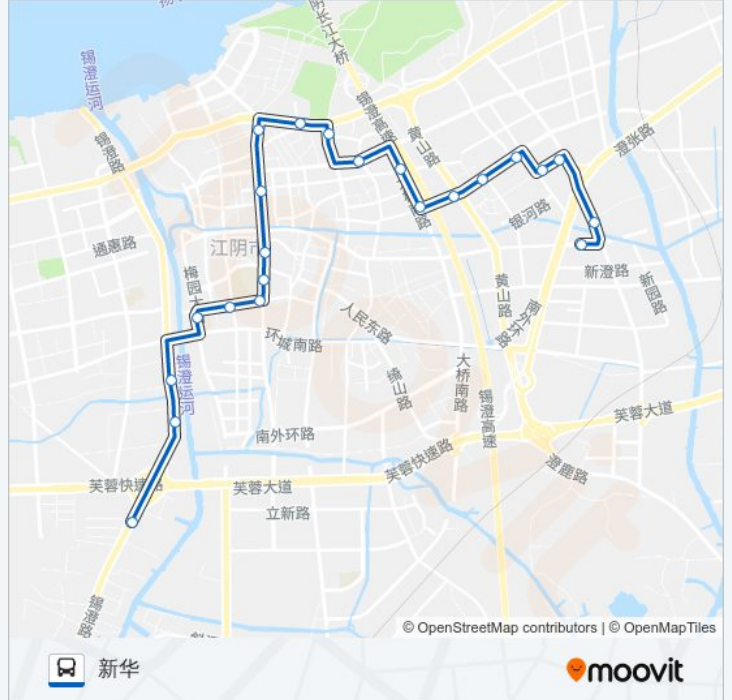

新华站

#### 公交23路的时间表

往新华方向的时间表

星期一	06:00 - 18:00
星期二	06:00 - 18:00
星期三	06:00 - 18:00
星期四	06:00 - 18:00
星期五	06:00 - 18:00
星期六	06:00 - 18:00
星期日	06:00 - 18:00

#### 公交23路的信息

方向: 新华

站点数量: 22

行车时间: 31 分

途经站点:

## 公交23路的信息

方向: 江南批发市场

站点数量: 22

行车时间: 32 分

途经站点:

杏春

大卖场

造纸厂