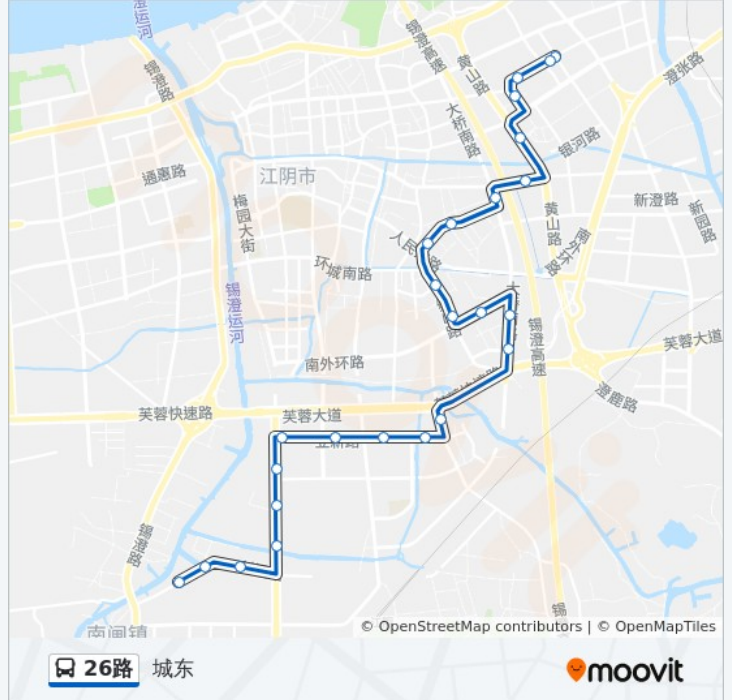

[查看时间表](#)

郭家村
斜泾村
谢园路口
北庄桥
保安公司
检测站
公交总站
立新路
天潮华都
立新村委
埠路桥路口
永安四村
永安小区
建设大厦
方程科技
江阴报社
天鹤路口
天鹤菜场
乐天玛特
丽都花园
大桥菜场
移动公司(凤凰路)

公交26路的时间表

往城东方向的时间表

星期一	06:00 - 18:12
星期二	06:00 - 18:12
星期三	06:00 - 18:12
星期四	06:00 - 18:12
星期五	06:00 - 18:12
星期六	06:00 - 18:12
星期日	06:00 - 18:12

公交26路的信息

方向: 城东

站点数量: 25

行车时间: 32 分

途经站点:

天华广场

滨江三村

城东站

方向: 郭家村

27 站

[查看时间表](#)

城东站

滨江三村

天华广场

移动公司

大桥菜场

永安四村

埠路桥路口

立新村委

天潮华都

立新路

公交26路的时间表

往郭家村方向的时间表

星期一	06:00 - 18:12
星期二	06:00 - 18:12
星期三	06:00 - 18:12
星期四	06:00 - 18:12
星期五	06:00 - 18:12
星期六	06:00 - 18:12
星期日	06:00 - 18:12