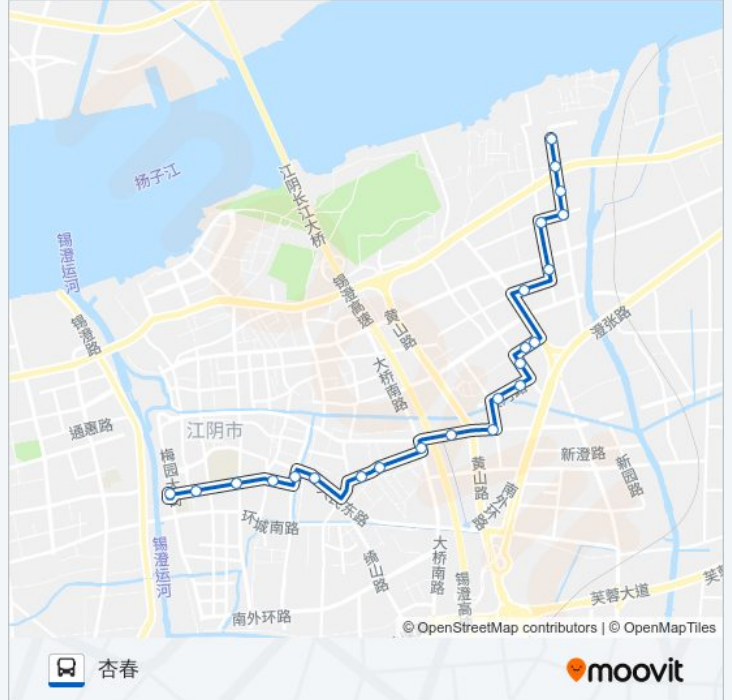

公交30(杏春)共有2条行车路线。工作日的服务时间为：

(1) 杏春: 06:00 - 20:15(2) 福汇纺织城: 05:50 - 20:20

使用Moovit找到公交30路离你最近的站点，以及公交30路下车班的到站时间。

方向: 杏春

23 站

[查看时间表](#)

- 福汇纺织城
- 肖山路口
- 大华食品
- 要塞路口
- 利安达
- 信邦电子
- 法尔胜光子
- 锦隆小区
- 芙蓉路
- 锦隆一村
- 锦隆三村
- 锦隆五村
- 大润发
- 丽都花园
- 乐天玛特
- 吉麦隆河北街店
- 家宝名家具
- 一中初中部
- 人民桥
- 青果路
- 剪金街
- 兴国公园

公交30路的时间表

往杏春方向的时间表

星期一	06:00 - 20:15
星期二	06:00 - 20:15
星期三	06:00 - 20:15
星期四	06:00 - 20:15
星期五	06:00 - 20:15
星期六	06:00 - 20:15
星期日	06:00 - 20:15

公交30路的信息

方向: 杏春

站点数量: 23

行车时间: 27 分

途经站点:

杏春站

方向: 福汇纺织城

23 站

[查看时间表](#)

- 杏春站
- 兴国公园
- 剪金街
- 青果路
- 人民桥
- 一中初中部
- 家宝名家具
- 吉麦隆河北街店
- 乐天玛特
- 丽都花园
- 大润发
- 锦隆五村
- 锦隆三村
- 锦隆一村
- 芙蓉路
- 锦隆小区
- 法尔胜光子
- 信邦电子

公交30路的时间表

往福汇纺织城方向的时间表

星期一	05:50 - 20:20
星期二	05:50 - 20:20
星期三	05:50 - 20:20
星期四	05:50 - 20:20
星期五	05:50 - 20:20
星期六	05:50 - 20:20
星期日	05:50 - 20:20

公交30路的信息

方向: 福汇纺织城

站点数量: 23

行车时间: 27 分

途经站点:

利安达

要塞路口

大华食品