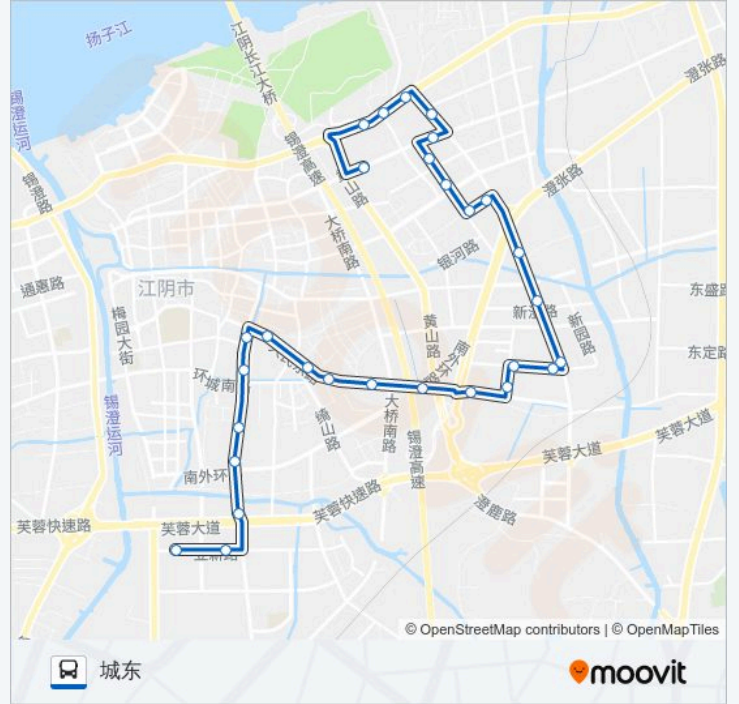

公交31路的信息

方向: 公交总

站点数量: 29

行车时间: 38 分

途经站点:

一中初中部

人民桥

辅延小学

公交总站

立新路

花山南路

板桥

澄南新村

辅延小学

人民桥

一中初中部

公交31路的信息

方向: 城东

站点数量: 29

行车时间: 38 分

途经站点:

双牌小区

锦隆小区

芙蓉路

开发区管委会

审批中心

滨江车站

东外环路

远望游泳馆

新一城购物中心

体育中心

城东