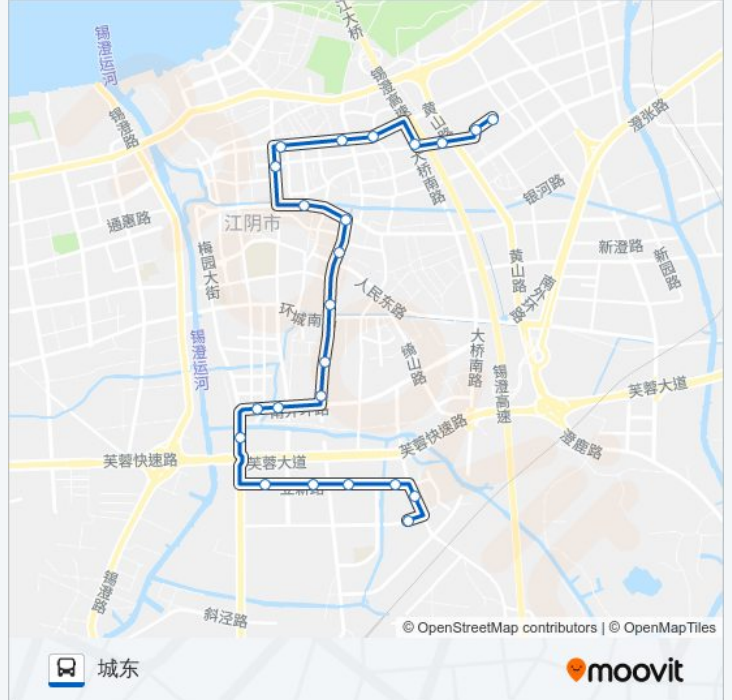

[查看时间表](#)

- 立新
- 百意中医院
- 立新村委
- 天潮华都
- 立新路
- 公交总站
- 梅园新村
- 五云家园
- 天主教堂
- 板桥
- 澄南新村
- 辅延小学
- 老东门
- 朝阳关
- 人民医院北门
- 新百业广场
- 档案馆
- 国际大酒店
- 市政府
- 花园六村
- 事业中心
- 江阴法院

公交35路的时间表

往城东方向的时间表

星期一	05:50 - 18:20
星期二	05:50 - 18:20
星期三	05:50 - 18:20
星期四	05:50 - 18:20
星期五	05:50 - 18:20
星期六	05:50 - 18:20
星期日	05:50 - 18:20

公交35路的信息

方向: 城东

站点数量: 23

行车时间: 30 分

途经站点:

天华广场

方向: 立新

23 站

新百业广场

人民医院(后门)

朝阳关

人民桥

辅延小学

澄南新村

板桥

天主教堂

站点数量: 23

行车时间: 30 分

途经站点:

立新路

天潮华都

立新村委

百意中医院

立新