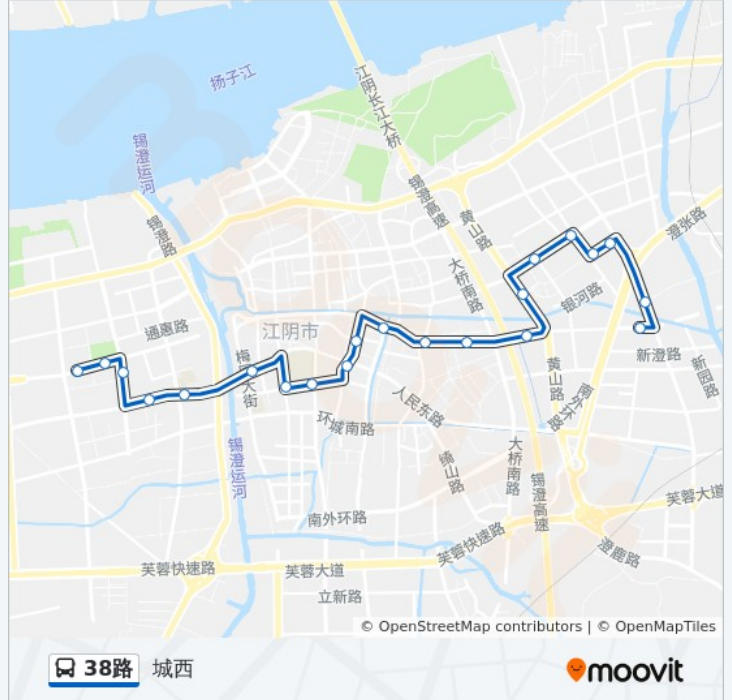

[查看时间表](#)

奥丽雅
双牌小区
锦隆小区
芙蓉路
开发区管委会
移动公司
大桥菜场
丽都花园
延陵路
文定菜场
朝阳关
绿园新村
步行街东
剪金街
兴国公园
西门
西郊中心小学
江阴实验中学
文富路
夕阳红
长江御园

公交38路的时间表

往城西方向的时间表

星期一	06:00 - 17:45
星期二	06:00 - 17:45
星期三	06:00 - 17:45
星期四	06:00 - 17:45
星期五	06:00 - 17:45
星期六	06:00 - 17:45
星期日	06:00 - 17:45

公交38路的信息

方向: 城西

站点数量: 21

行车时间: 27 分

途经站点:

方向: 新华

21 站

[查看时间表](#)

- 御园
- 夕阳红
- 文富路
- 江阴实验中学
- 西郊
- 西门
- 兴国公园
- 剪金街
- 步行街东
- 绿园新村
- 朝阳关
- 文定菜场
- 延陵路
- 丽都花园
- 大桥菜场
- 移动公司
- 开发区管委会
- 芙蓉路

公交38路的时间表

往新华方向的时间表

星期一	06:00 - 17:45
星期二	06:00 - 17:45
星期三	06:00 - 17:45
星期四	06:00 - 17:45
星期五	06:00 - 17:45
星期六	06:00 - 17:45
星期日	06:00 - 17:45

公交38路的信息

方向: 新华

站点数量: 21

行车时间: 27 分

途经站点:

锦隆小区

双牌小区

新华站