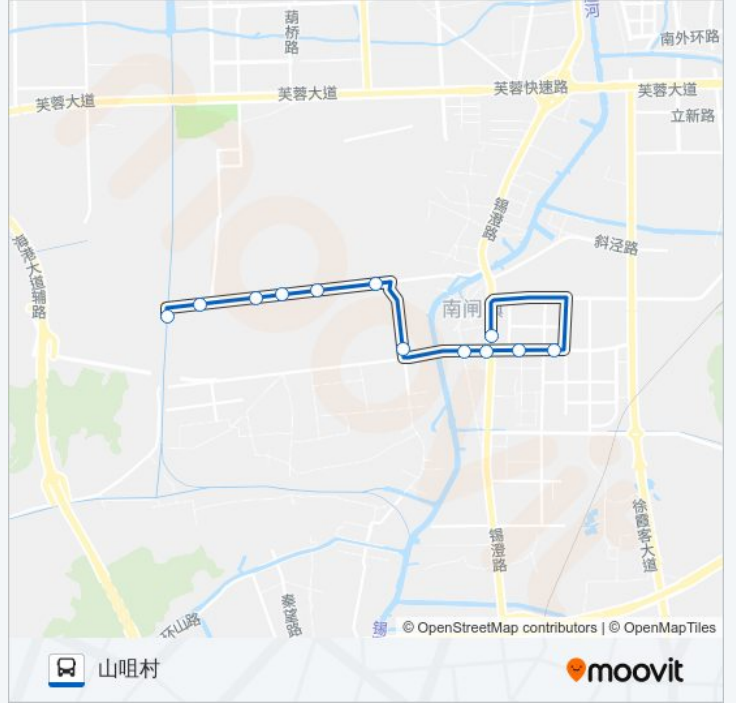

📍 57路

南闸

下载App

公交57((南闸))共有2条行车路线。工作日的服务时间为：

(1) 南闸: 06:20 - 17:20 (2) 山咀村: 06:20 - 17:20

使用Moovit找到公交57路离你最近的站点，以及公交57路下车班的到站时间。

方向: 南闸

12站

公交57路的信息

方向: 南闸

站点数量: 12

行车时间: 17分

途经站点:

方向: 山咀村

12 站

[查看时间表](#)

- 南闸
- 南闸中心小学
- 南闸街道办事处
- 陆镇大厦
- 金山源广场
- 南运村委
- 蔡东桥
- 蔡西桥
- 龙游村委
- 夏店
- 焦家宕
- 山咀村

公交57路的时间表

往山咀村方向的时间表

星期一	06:20 - 17:20
星期二	06:20 - 17:20
星期三	06:20 - 17:20
星期四	06:20 - 17:20
星期五	06:20 - 17:20
星期六	06:20 - 17:20
星期日	06:20 - 17:20

公交57路的信息

方向: 山咀村

站点数量: 12

行车时间: 17 分

途经站点:

你可以在moovitapp.com下载公交57路的PDF时间表和线路图。使用[Moovit应用程序](#)查询江阴的实时公交、列车时刻表以及公共交通出行指南。

[关于Moovit](#) · [MaaS解决方案](#) · [城市列表](#) · [Moovit社区](#)

© 2024 Moovit - 保留所有权利