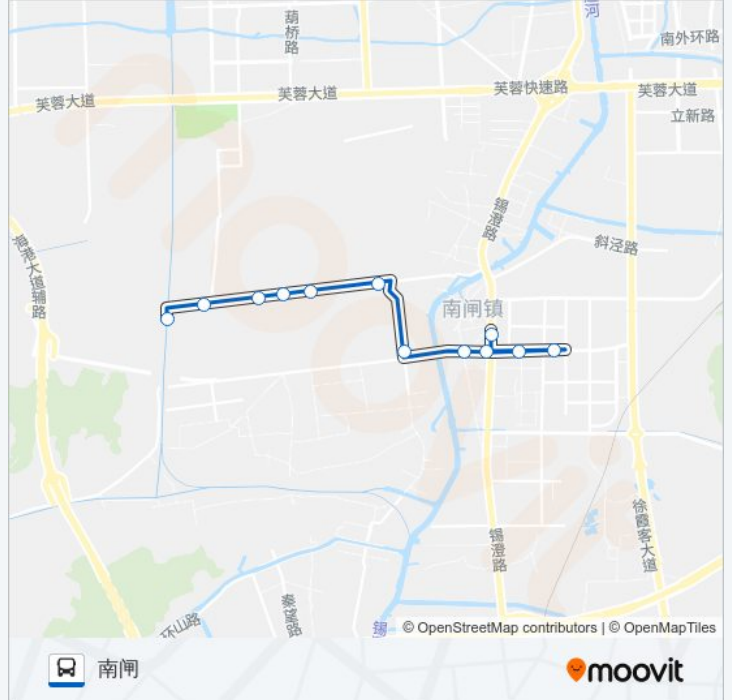

[查看时间表](#)

山咀村
焦家宕
夏店
龙游村委
蔡西桥
蔡东桥
南运村委
金山源广场
陆镇大厦
南闸街道办事处
南闸中心小学
南闸

公交57路的时间表

往南闸方向的时间表

星期一	06:20 - 17:20
星期二	06:20 - 17:20
星期三	06:20 - 17:20
星期四	06:20 - 17:20
星期五	06:20 - 17:20
星期六	06:20 - 17:20
星期日	06:20 - 17:20

公交57路的信息

方向: 南闸

站点数量: 12

行车时间: 17分

途经站点:

方向: 山咀村

12 站

[查看时间表](#)

- 南闸
- 南闸中心小学
- 南闸街道办事处
- 陆镇大厦
- 金山源广场
- 南运村委
- 蔡东桥
- 蔡西桥
- 龙游村委
- 夏店
- 焦家宕
- 山咀村

公交57路的时间表

往山咀村方向的时间表

星期一	06:20 - 17:20
星期二	06:20 - 17:20
星期三	06:20 - 17:20
星期四	06:20 - 17:20
星期五	06:20 - 17:20
星期六	06:20 - 17:20
星期日	06:20 - 17:20

公交57路的信息

方向: 山咀村

站点数量: 12

行车时间: 17 分

途经站点:

你可以在moovitapp.com下载公交57路的PDF时间表和线路图。使用[Moovit应用程序](#)查询江阴的实时公交、列车时刻表以及公共交通出行指南。

[关于Moovit](#) · [MaaS解决方案](#) · [城市列表](#) · [Moovit社区](#)

© 2024 Moovit - 保留所有权利