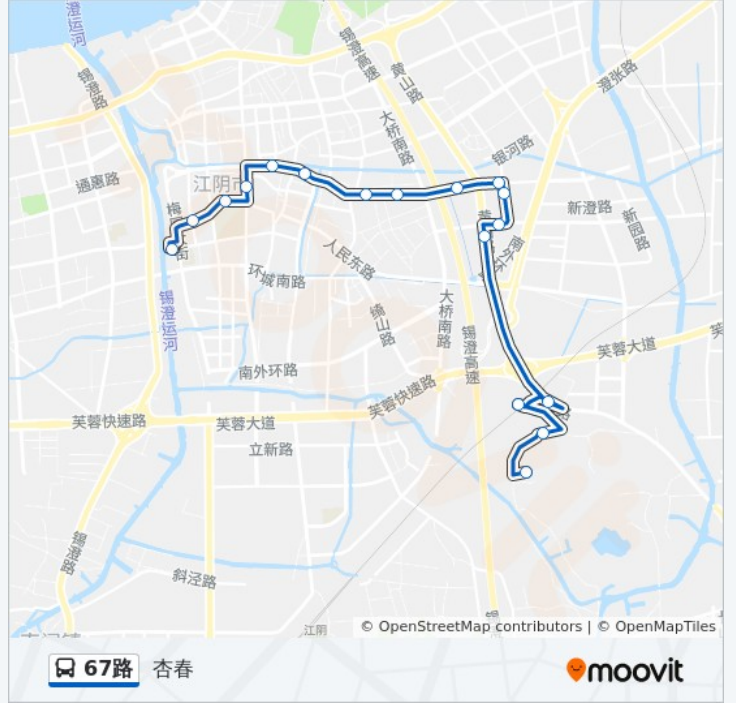

大润发

丽都花园

延陵路

文定菜场

朝阳关

人民医院后门

中山公园

中医院

西门

杏春

公交67路的时间表

往杏春方向的时间表

星期一	06:30 - 17:00
星期二	06:30 - 17:00
星期三	06:30 - 17:00
星期四	06:30 - 17:00
星期五	06:30 - 17:00
星期六	06:30 - 17:00
星期日	06:30 - 17:00

公交67路的信息

方向: 杏春

站点数量: 17

行车时间: 20 分

途经站点:

方向: 福澄颐养院

16 站

[查看时间表](#)

- 杏春
- 西门
- 中医院
- 中山公园
- 人民医院(后门)
- 朝阳关
- 文定菜场
- 延陵路
- 丽都花园
- 大润发
- 大润发东
- 新华一村
- 二中
- 璜铜桥村
- 肖家村
- 福澄颐养院

公交67路的时间表

往福澄颐养院方向的时间表

星期一	06:30 - 17:00
星期二	06:30 - 17:00
星期三	06:30 - 17:00
星期四	06:30 - 17:00
星期五	06:30 - 17:00
星期六	06:30 - 17:00
星期日	06:30 - 17:00

公交67路的信息

方向: 福澄颐养院

站点数量: 16

行车时间: 18 分

途经站点:

你可以在moovitapp.com下载公交67路的PDF时间表和线路图。使用[Moovit应用程序](#)查询江阴的实时公交、列车时刻表以及公共交通出行指南。