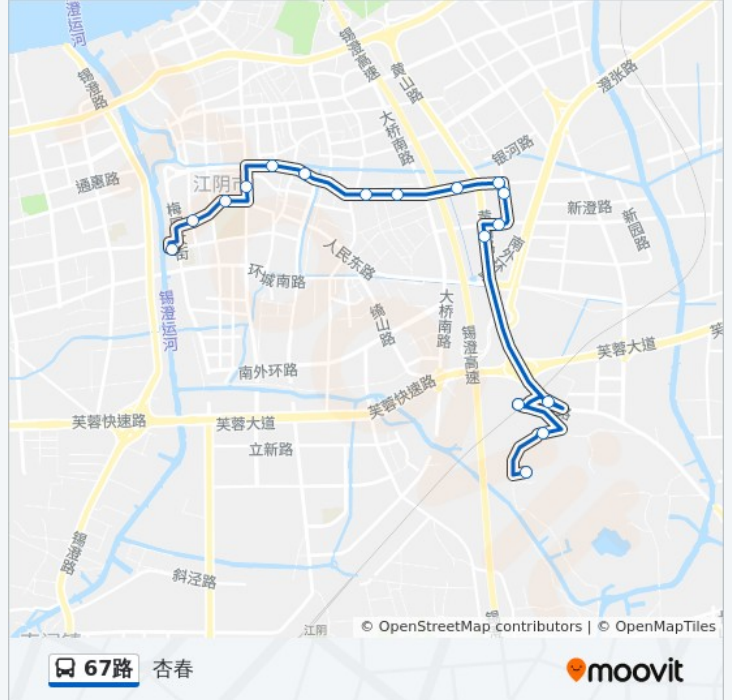

大润发

丽都花园

延陵路

文定菜场

朝阳关

人民医院后门

中山公园

中医院

西门

杏春

公交67路的时间表

往杏春方向的时间表

星期一	06:30 - 17:00
星期二	06:30 - 17:00
星期三	06:30 - 17:00
星期四	06:30 - 17:00
星期五	06:30 - 17:00
星期六	06:30 - 17:00
星期日	06:30 - 17:00

公交67路的信息

方向: 杏春

站点数量: 17

行车时间: 20 分

途经站点:

方向: 福澄颐养院

16 站

[查看时间表](#)

- 杏春
- 西门
- 中医院
- 中山公园
- 人民医院(后门)
- 朝阳关
- 文定菜场
- 延陵路
- 丽都花园
- 大润发
- 大润发东
- 新华一村
- 二中
- 璜铜桥村
- 肖家村
- 福澄颐养院

公交67路的时间表

往福澄颐养院方向的时间表

星期一	06:30 - 17:00
星期二	06:30 - 17:00
星期三	06:30 - 17:00
星期四	06:30 - 17:00
星期五	06:30 - 17:00
星期六	06:30 - 17:00
星期日	06:30 - 17:00

公交67路的信息

方向: 福澄颐养院

站点数量: 16

行车时间: 18 分

途经站点:

你可以在moovitapp.com下载公交67路的PDF时间表和线路图。使用[Moovit应用程序](#)查询江阴的实时公交、列车时刻表以及公共交通出行指南。