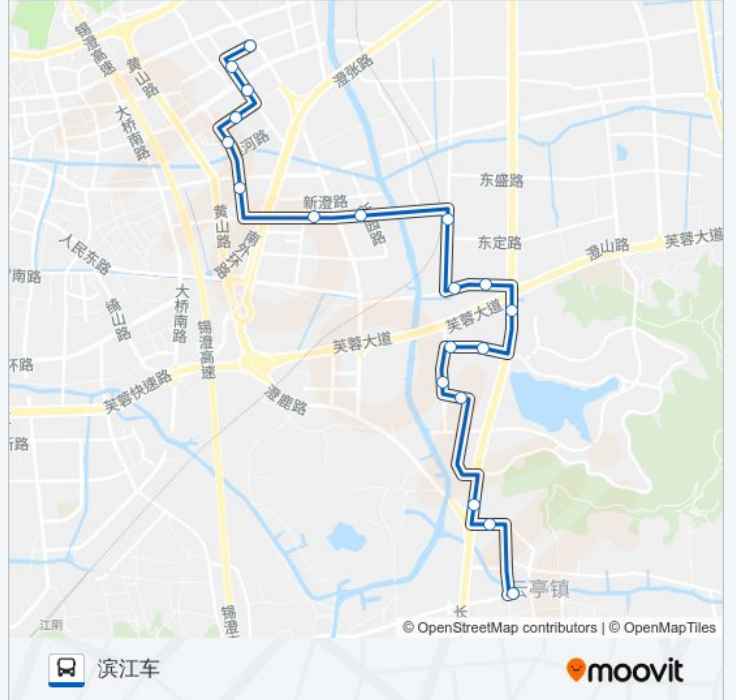

[查看时间表](#)

绿城广场
名豪山庄
山湾水榭
敌山湾实验学校
银桂路
招呼站
东方大院
会展中心
长安村
团结村
蟠龙山路
江鹰镍网
水岸新都
大润发
大桥一村
锦隆四村
开发区管委会
审批中心
滨江车站

公交71路的时间表

往滨江车方向的时间表

星期一	06:10 - 18:00
星期二	06:10 - 18:00
星期三	06:10 - 18:00
星期四	06:10 - 18:00
星期五	06:10 - 18:00
星期六	06:10 - 18:00
星期日	06:10 - 18:00

公交71路的信息

方向: 滨江车

站点数量: 19

行车时间: 31 分

途经站点:

方向: 绿城广场

20 站

[查看时间表](#)

- 滨江车站
- 审批中心
- 开发区管委会
- 锦隆四村
- 大桥一村
- 大润发东
- 水岸新都
- 江鹰镍网
- 蟠龙山路
- 团结村
- 长安村
- 会展中心
- 东方大院
- 招呼站
- 银桂路
- 敌山湾实验学校
- 山湾水榭
- 名豪山庄

公交71路的时间表

往绿城广场方向的时间表

星期一	06:10 - 18:00
星期二	06:10 - 18:00
星期三	06:10 - 18:00
星期四	06:10 - 18:00
星期五	06:10 - 18:00
星期六	06:10 - 18:00
星期日	06:10 - 18:00

公交71路的信息

方向: 绿城广场

站点数量: 20

行车时间: 31 分

途经站点:

云亭站

绿城广场

你可以在moovitapp.com下载公交71路的PDF时间表和线路图。使用[Moovit应用程序](#)查询江阴的实时公交、列车时刻表以及公共交通出行指南。