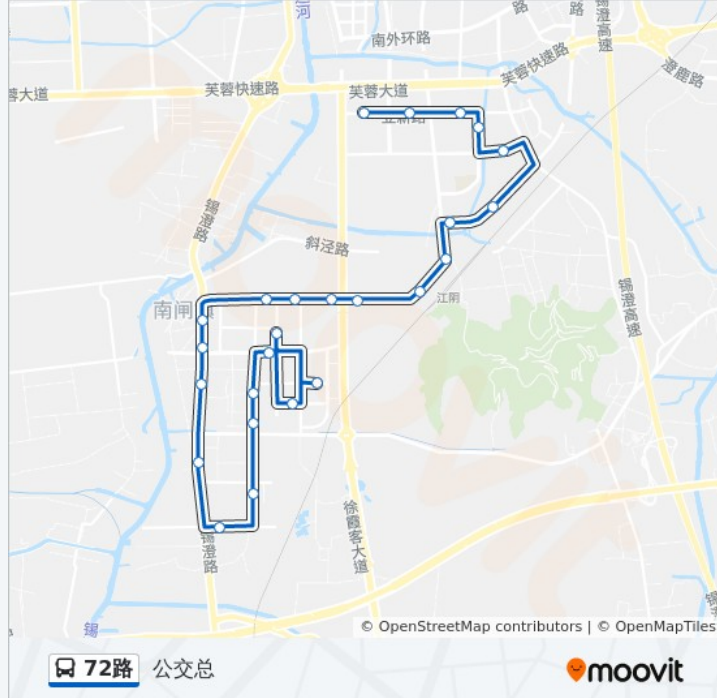

公交72((公交总))共有2条行车路线。工作日的服务时间为：

(1) 公交总: 06:00 - 18:00(2) 南闸: 06:00 - 18:00

使用Moovit找到公交72路离你最近的站点，以及公交72路下车车的到站时间。

方向: 公交总

25站

[查看时间表](#)

- 南闸
- 金三角广场
- 称心阁
- 紫金社区
- 白玉一村
- 徐家村
- 博伟机械
- 新庄
- 涂镇村委
- 锦南市政
- 南闸
- 南闸医院
- 居民一村
- 缪家村
- 谢园村
- 海陆集团
- 大众医药集团
- 火车站
- 花山钢厂
- 章家村
- 立新
- 北潮路口

天潮华都

立新路

公交总站

方向: 南闸

25 站

[查看时间表](#)

公交总站

立新路

公交72路的时间表

往南闸方向的时间表

星期一	06:00 - 18:00
星期二	06:00 - 18:00
星期三	06:00 - 18:00
星期四	06:00 - 18:00
星期五	06:00 - 18:00
星期六	06:00 - 18:00
星期日	06:00 - 18:00

公交72路的信息

方向: 南闸

站点数量: 25

行车时间: 43 分

途经站点:

博伟机械

徐家村

白玉一村

紫金社区

称心阁

金三角广场

南闸

你可以在moovitapp.com下载公交72路的PDF时间表和线路图。使用[Moovit应用程序](#)查询江阴的实时公交、列车时刻表以及公共交通出行指南。