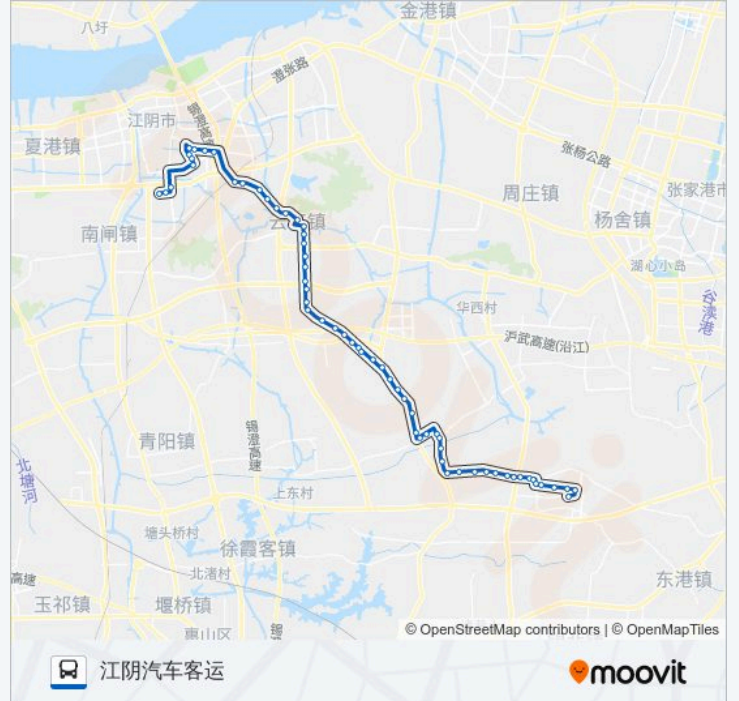

江南商城

环北路

大宅里

倪家巷集团化纤

芦家坝

双泾湾

陆房村

长寿用电站

长寿中学

长寿化纤

长寿村委

马路上

西周家巷

华方科技

云西钢材

毗山

万祥铝业

同心

那巷

毗山村委

卢家村

顾家巷

江阴减速器厂

中街

名豪山庄

华丰钢材

松桥

拥军

绮山村

璜大村

花鸟市场

澄江交管所