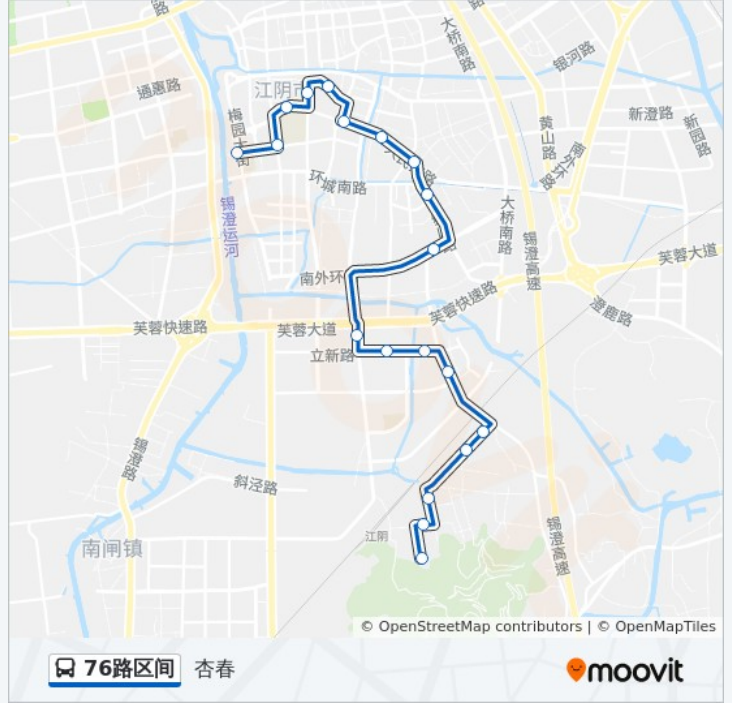

[查看时间表](#)

- 盛龙冶金
- 周家湾
- 计家湾
- 徐吴杨三村
- 皮弄村委
- 百意中医院
- 立新村委
- 天潮华都
- 花山南路
- 澄南村
- 江阴报社
- 澄江街道
- 一中初中部
- 高港口
- 人民医院南门
- 中山公园
- 中医院
- 兴国公园
- 杏春站

### 公交76路区间的时间表

往杏春方向的时间表

星期一	06:00 - 17:00
星期二	06:00 - 17:00
星期三	06:00 - 17:00
星期四	06:00 - 17:00
星期五	06:00 - 17:00
星期六	06:00 - 17:00
星期日	06:00 - 17:00

### 公交76路区间的信息

方向: 杏春

站点数量: 19

行车时间: 25分

途经站点:

**方向: 盛龙冶金**

19 站  
[查看时间表](#)

- 杏春
- 兴国公园
- 中医院
- 中山公园
- 人民医院南门
- 高巷口
- 一中初中部
- 兴澄锦苑
- 江阴报社
- 澄南村
- 花山南路
- 天潮华都
- 立新村委
- 百意中医院
- 皮弄村委
- 徐吴杨三村
- 计家湾
- 周家湾

**公交76路区间的时间表**  
 往盛龙冶金方向的时间表

星期一	06:00 - 17:00
星期二	06:00 - 17:00
星期三	06:00 - 17:00
星期四	06:00 - 17:00
星期五	06:00 - 17:00
星期六	06:00 - 17:00
星期日	06:00 - 17:00

**公交76路区间的信息**

**方向:** 盛龙冶金  
**站点数量:** 19  
**行车时间:** 26 分  
**途经站点:**