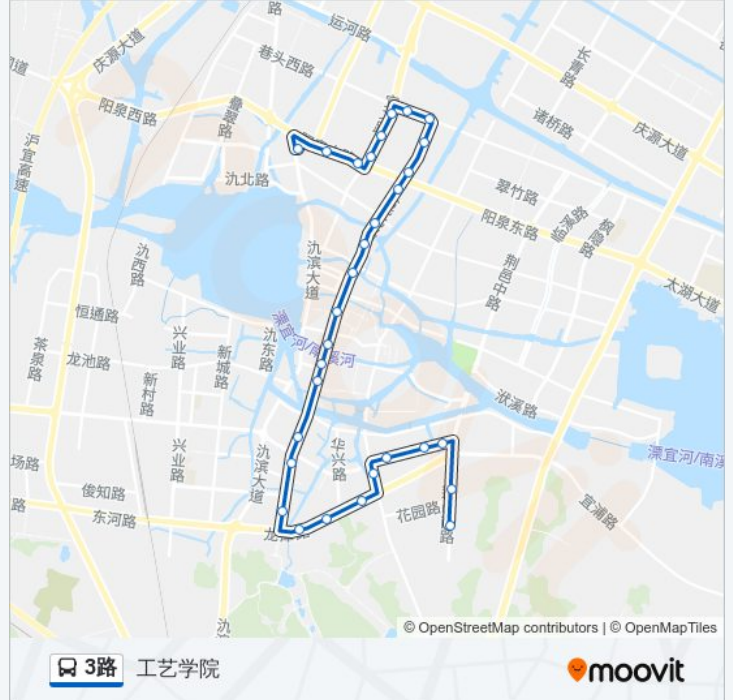

### 方向: 工艺学院

30 站

[查看时间表](#)

- 金三角车站
- 树人中学
- 农资公司
- 陶瓷商城
- 巷头菜场
- 夹板市场
- 巷头小学
- 巷头村
- 十里牌派出所
- 裕红新村
- 阳泉新村
- 宜北桥
- 太滂菜场
- 亚细亚
- 中国联通
- 王府
- 老干部大学
- 锦绣菜场
- 富强新村
- 移动公司
- 广电大厦
- 实验中学

### 公交3路的信息

方向: 工艺学院

站点数量: 30

行车时间: 35 分

途经站点:

老年公寓  
荆阳新村  
地税局  
体育中心  
东山新村  
龙潭新村  
宜兴电大  
工艺学院

## 方向: 金三角车

29 站  
[查看时间表](#)

工艺学院  
宜兴电大  
龙潭新村  
东山中学  
肿瘤医院  
地税局  
荆阳新村  
老年公寓  
实验中学  
广电大厦  
移动公司  
富强新村  
锦绣菜场  
老干部大学  
王府  
中国联通  
亚细亚  
太漏菜场

## 公交3路的信息

方向: 金三角车  
站点数量: 29  
行车时间: 34 分  
途经站点:

宜城交警中队

阳泉新村

裕红新村

十里牌派出所

巷头小学

夹板市场