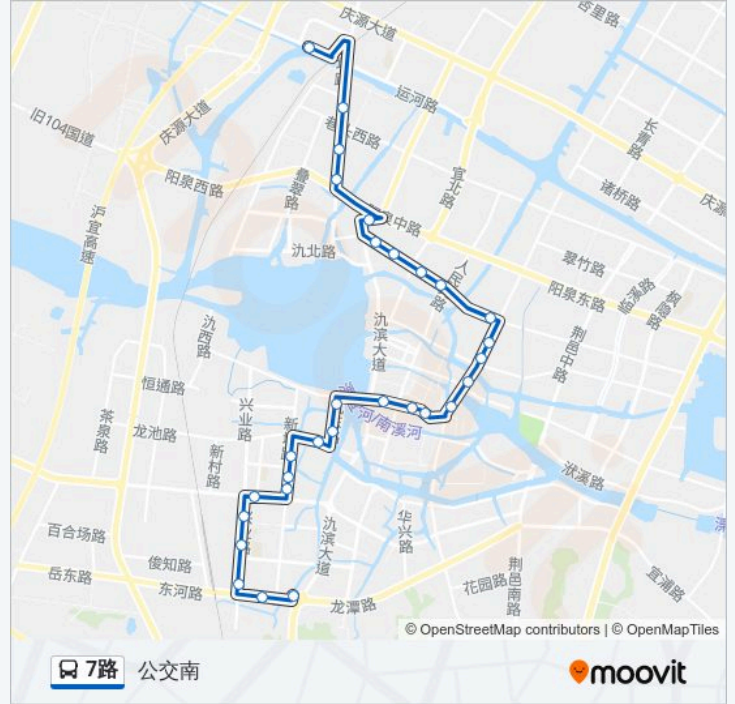

### 公交7路的信息

方向: 公交南

站点数量: 29

行车时间: 34 分

途经站点:

环科园地税分局

创业中心

太平洋保险

城南交警中队

汇文中学

苏欣医药

永隆工业

公交南站

人民医院

沁园

水浮桥

解放广场

育才学校

### 公交7路的信息

方向: 蔬果批发市场

站点数量: 29

行车时间: 34 分

途经站点: