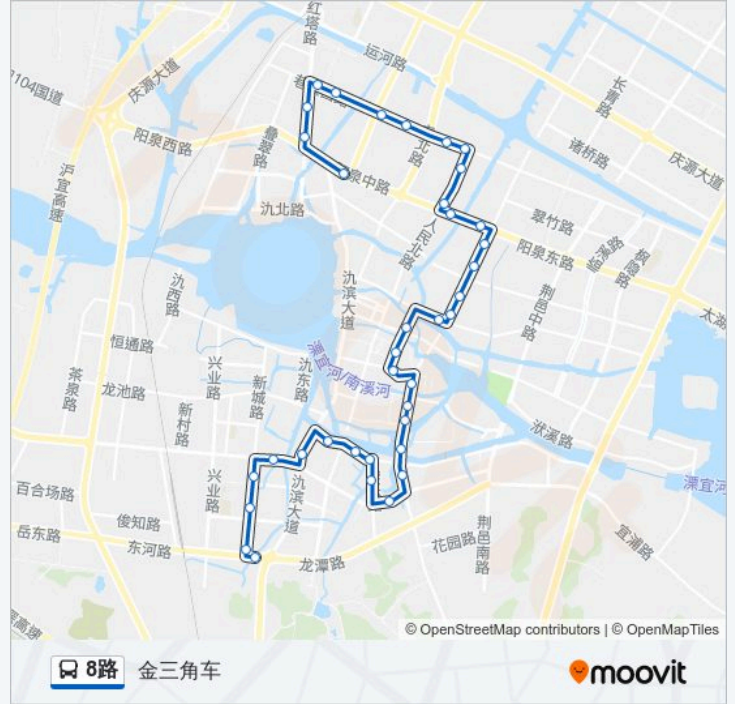

公交8((公交南))共有2条行车路线。工作日的服务时间为：

(1) 公交南: 05:30 - 18:00(2) 金三角车: 05:30 - 18:00

使用Moovit找到公交8路离你最近的站点，以及公交8路下车班的到站时间。

方向: 公交南

37 站

[查看时间表](#)

- 金三角车站
- 常福桥
- 运管处
- 交通职校
- 苏源电力公司
- 化工市场
- 墙地砖市场
- 巷头小学
- 巷头村
- 十里牌派出所
- 裕红新村
- 三里桥
- 阳羨高级中学
- 兴和花园
- 中兴新村
- 宜城中学
- 育才学校
- 虹亚房产
- 交通局
- 茶局巷
- 沁园

公交8路的时间表

往金三角车方向的时间表

星期一	05:30 - 18:00
星期二	05:30 - 18:00
星期三	05:30 - 18:00
星期四	05:30 - 18:00
星期五	05:30 - 18:00
星期六	05:30 - 18:00
星期日	05:30 - 18:00

公交8路的信息

方向: 金三角车
 站点数量: 37
 行车时间: 40 分
 途经站点:

荆溪小学

荆溪新村

茶西新村

阳羨高级中学

三里桥

裕红新村

十里牌派出所

巷头村

巷头小学

墙地砖市场

化工市场

苏源电力公司

交通职校

运管处

常福桥

金三角车站

你可以在moovitapp.com下载公交8路的PDF时间表和线路图。使用Moovit应用程序查询宜兴的实时公交、列车时刻表以及公共交通出行指南。

© 2024 Moovit - 保留所有权利