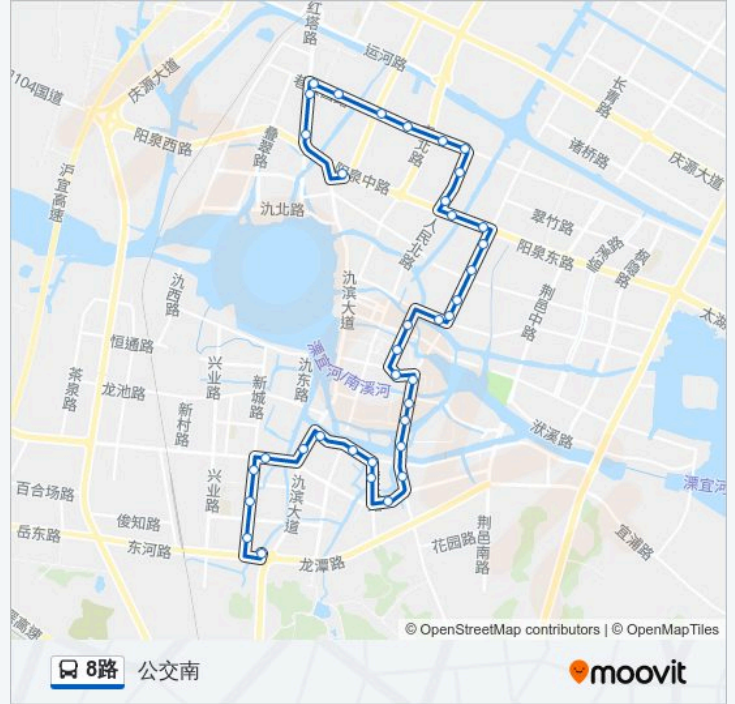

公交8((公交南))共有2条行车路线。工作日的服务时间为：

(1) 公交南: 05:30 - 18:00(2) 金三角车: 05:30 - 18:00

使用Moovit找到公交8路离你最近的站点，以及公交8路下车班的到站时间。

方向: 公交南

37 站

[查看时间表](#)

- 金三角车站
- 常福桥
- 运管处
- 交通职校
- 苏源电力公司
- 化工市场
- 墙地砖市场
- 巷头小学
- 巷头村
- 十里牌派出所
- 裕红新村
- 三里桥
- 阳羨高级中学
- 兴和花园
- 中兴新村
- 宜城中学
- 育才学校
- 虹亚房产
- 交通局
- 茶局巷
- 沁园

公交8路的时间表

往公交南方向的时间表

星期一	05:30 - 18:00
星期二	05:30 - 18:00
星期三	05:30 - 18:00
星期四	05:30 - 18:00
星期五	05:30 - 18:00
星期六	05:30 - 18:00
星期日	05:30 - 18:00

公交8路的信息

方向: 公交南

站点数量: 37

行车时间: 40 分

途经站点:

茶西新村
 荆溪新村
 荆溪小学
 五局大院
 东山新村
 公安局
 华兴小区
 宜城街办
 实验中学北校区
 人民法院
 新港湾
 丝绸花园
 新城绿园
 新城路永安路
 金色年华
 公交南站

方向: 金三角车

37 站
[查看时间表](#)

公交南站
 公交南站北
 新城路永安路
 新城绿园
 丝绸花园
 新港湾
 人民法院
 实验中学北校区
 宜城街办
 华兴小区
 公安局
 东山新村
 五局大院

公交8路的时间表

往金三角车方向的时间表

星期一	05:30 - 18:00
星期二	05:30 - 18:00
星期三	05:30 - 18:00
星期四	05:30 - 18:00
星期五	05:30 - 18:00
星期六	05:30 - 18:00
星期日	05:30 - 18:00

公交8路的信息

方向: 金三角车
 站点数量: 37
 行车时间: 40 分
 途经站点:

荆溪小学

荆溪新村

茶西新村