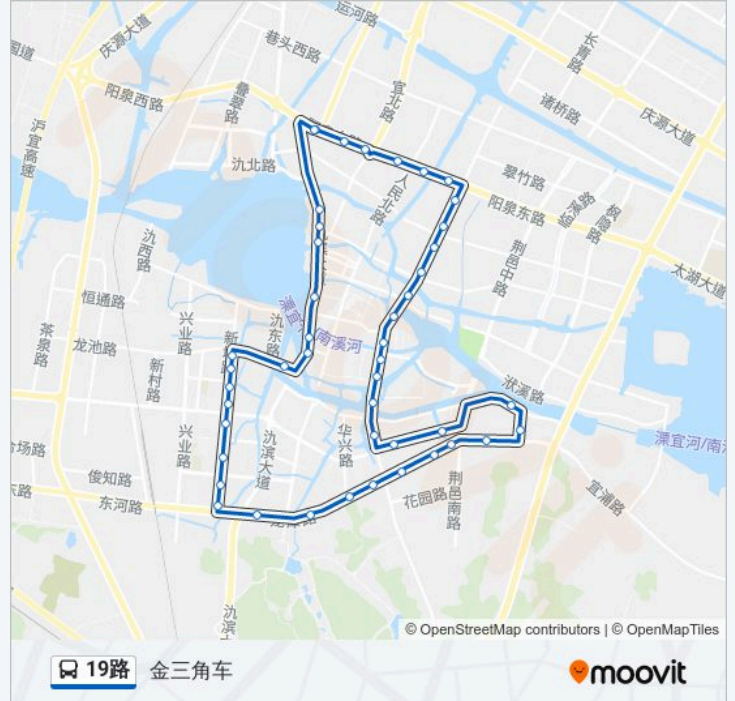

公交19((金三角车))仅有一条行车路线。工作日的服务时间为：

(1) 金三角车: 05:30 - 18:00

使用Moovit找到公交19路离你最近的站点，以及公交19路下车班的到站时间。

方向: 金三角车

45 站

[查看时间表](#)

- 金三角车站
- 树人中学
- 农资公司
- 十里牌医院
- 三里桥
- 阳羨高级中学
- 兴和花园
- 中兴新村
- 宜城中学
- 育才学校
- 解放广场
- 水浮桥
- 茶西新村
- 荆溪新村
- 荆溪小学
- 五局大院
- 东山新村
- 体育中心
- 龙潭新村
- 融创*沅园北
- 融创*沅园

公交19路的时间表

往金三角车方向的时间表

星期一	05:30 - 18:00
星期二	05:30 - 18:00
星期三	05:30 - 18:00
星期四	05:30 - 18:00
星期五	05:30 - 18:00
星期六	05:30 - 18:00
星期日	05:30 - 18:00

公交19路的信息

方向: 金三角车

站点数量: 45

行车时间: 52 分

途经站点:

宜兴日报社

迎宾路

世纪大桥

建设新村

望湖花园

洑滨广场

团洑花园

金三角车站

你可以在moovitapp.com下载公交19路的PDF时间表和线路图。使用Moovit应用程序查询宜兴的实时公交、列车时刻表以及公共交通出行指南。

© 2024 Moovit - 保留所有权利