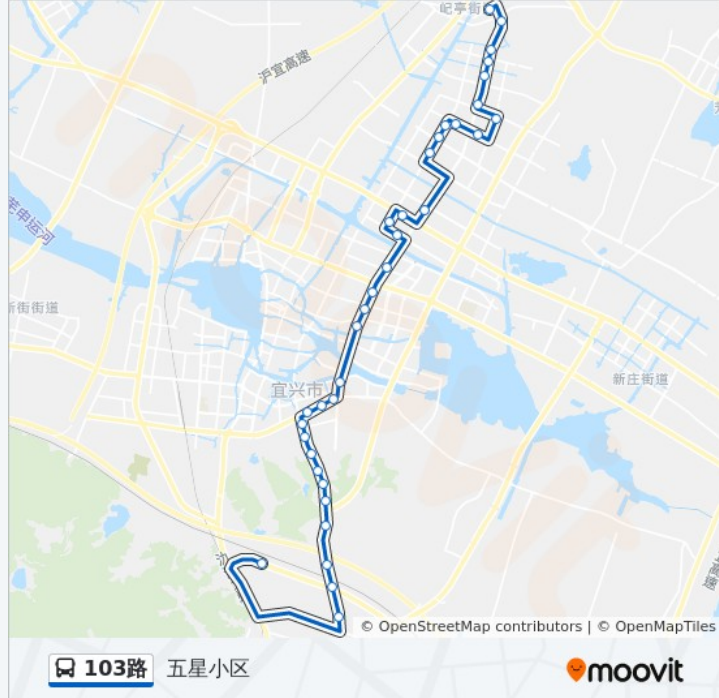

沃尔得公司

宜兴创业园

岷分公路

五星小区

方向: 高铁

35 站

[查看时间表](#)

五星小区