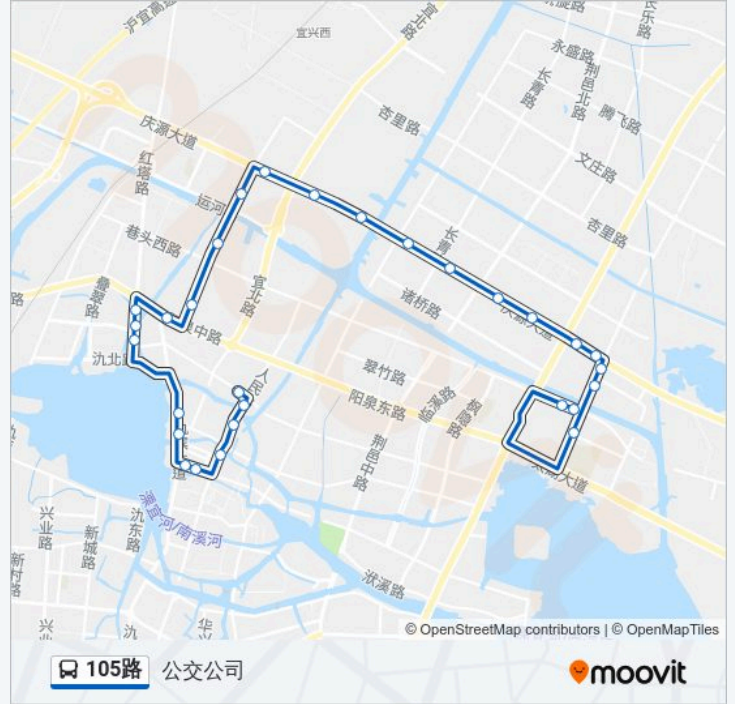

105路路线

公交公司

下载App

公交105((公交公司))共有2条行车路线。工作日的服务时间为：

(1) 公交公司: 05:50 - 17:40(2) 城东公交总: 05:50 - 17:40

使用Moovit找到公交105路离你最近的站点，以及公交105路下车车的到站时间。

方向: 公交公司

29 站

化工市场

金城花园

金三角车站

湖滨实验学校

中星湖滨城

常安桥

公交105路的时间表

往公交公司方向的时间表

星期一	05:50 - 17:40
星期二	05:50 - 17:40
星期三	05:50 - 17:40
星期四	05:50 - 17:40
星期五	05:50 - 17:40
星期六	05:50 - 17:40
星期日	05:50 - 17:40

公交105路的信息

方向: 公交公司

站点数量: 29

行车时间: 35 分

途经站点:

团沭花园
望湖花园
望湖花园
健康大厦
亚细亚
太滷菜场
宜北桥
公交公司

方向: 城东公交总

29 站
[查看时间表](#)

公交公司
宜北桥
太滷菜场
亚细亚
健康大厦
望湖花园
望湖花园
团沭花园
团沭湿地公园
中星湖滨城
湖滨实验学校
金三角车站
金城花园
化工市场
广汇花苑
中镓科技
宜北路
宜兴协联

公交105路的时间表

往城东公交总方向的时间表

星期一	05:50 - 17:40
星期二	05:50 - 17:40
星期三	05:50 - 17:40
星期四	05:50 - 17:40
星期五	05:50 - 17:40
星期六	05:50 - 17:40
星期日	05:50 - 17:40