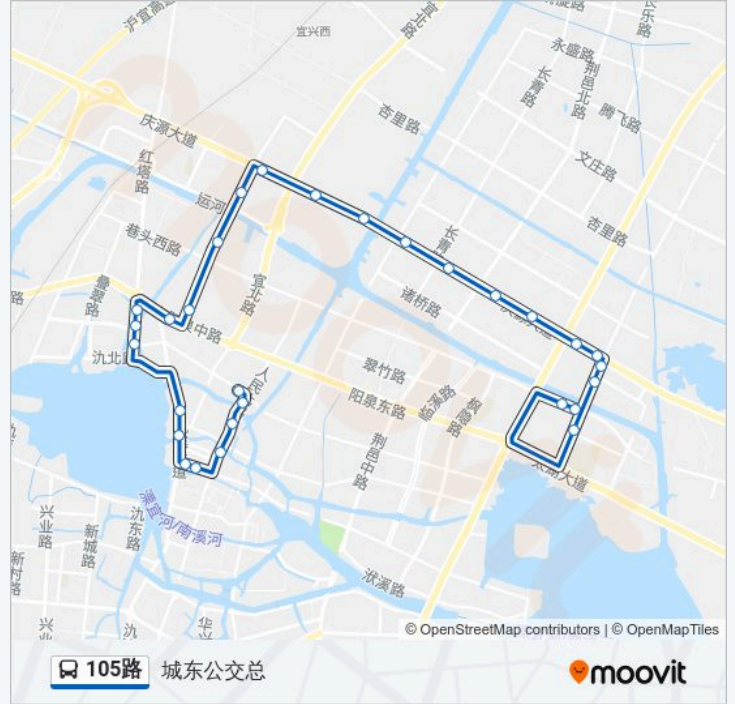

105路路线

公交公司

下载App

公交105((公交公司))共有2条行车路线。工作日的服务时间为：

(1) 公交公司: 05:50 - 17:40(2) 城东公交总: 05:50 - 17:40

使用Moovit找到公交105路离你最近的站点，以及公交105路下车车的到站时间。

方向: 公交公司

29 站

方向: 城东公交总

29 站
[查看时间表](#)

公交公司
宜北桥
太滷菜场
亚细亚
健康大厦
望湖花园
望湖花园
团沭花园
团沭湿地公园
中星湖滨城
湖滨实验学校
金三角车站
金城花园
化工市场
广汇花苑
中镓科技
宜北路
宜兴协联

公交105路的时间表

往城东公交总方向的时间表

星期一	05:50 - 17:40
星期二	05:50 - 17:40
星期三	05:50 - 17:40
星期四	05:50 - 17:40
星期五	05:50 - 17:40
星期六	05:50 - 17:40
星期日	05:50 - 17:40

公交105路的信息

方向: 城东公交总
站点数量: 29
行车时间: 35 分
途经站点:

荆溪北路

惠兴北路

银环精密钢管

博恩实业

东郊花园

东郊菜场

东郊二期

实验小学城东分校

华悦沅峰

苏宁天沅御城

城东公交总站

你可以在moovitapp.com下载公交105路的PDF时间表和线路图。使用Moovit应用程序查询Yixing的实时公交、列车时刻表以及公共交通出行指南。

© 2024 Moovit - 保留所有权利