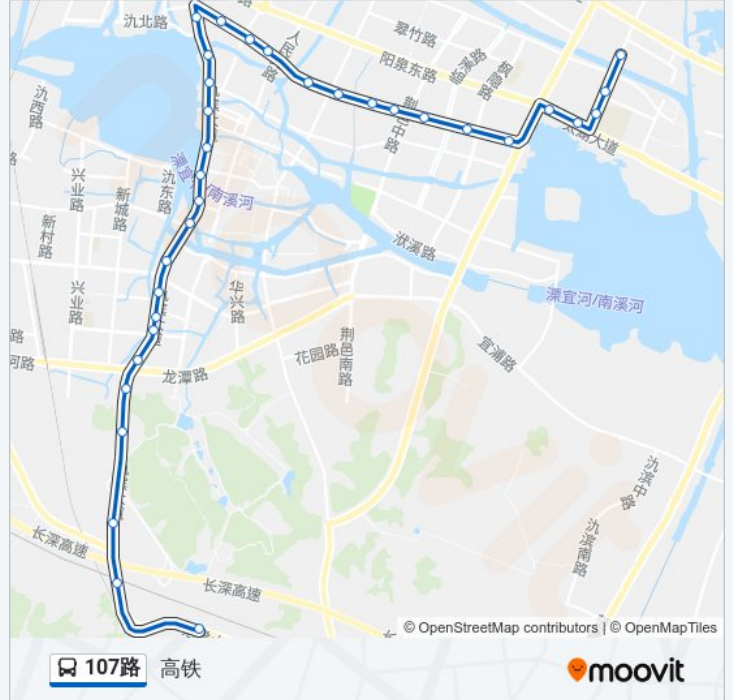

📍 107路

城东公交总

下载App

公交107((城东公交总))共有2条行车路线。工作日的服务时间为：

(1) 城东公交总: 05:50 - 17:40(2) 高铁: 05:30 - 18:00

使用Moovit找到公交107路离你最近的站点，以及公交107路下车车的到站时间。

方向: 城东公交总

33站

### 公交107路的信息

**方向:** 高铁

**站点数量:** 33

**行车时间:** 44 分

**途经站点:**

沭滨广场

建设新村

世纪大桥

迎宾路

宜兴日报社

新港湾

华侨饭店

文峰电脑

谢桥

公交南站北

南郊花园(西)

森林公园西

梅园

小马岭

高铁站

你可以在moovitapp.com下载公交107路的PDF时间表和线路图。使用[Moovit应用程序](#)查询宜兴的实时公交、列车时刻表以及公共交通出行指南。

[关于Moovit](#) · [MaaS解决方案](#) · [城市列表](#) · [Moovit社区](#)

© 2024 Moovit - 保留所有权利