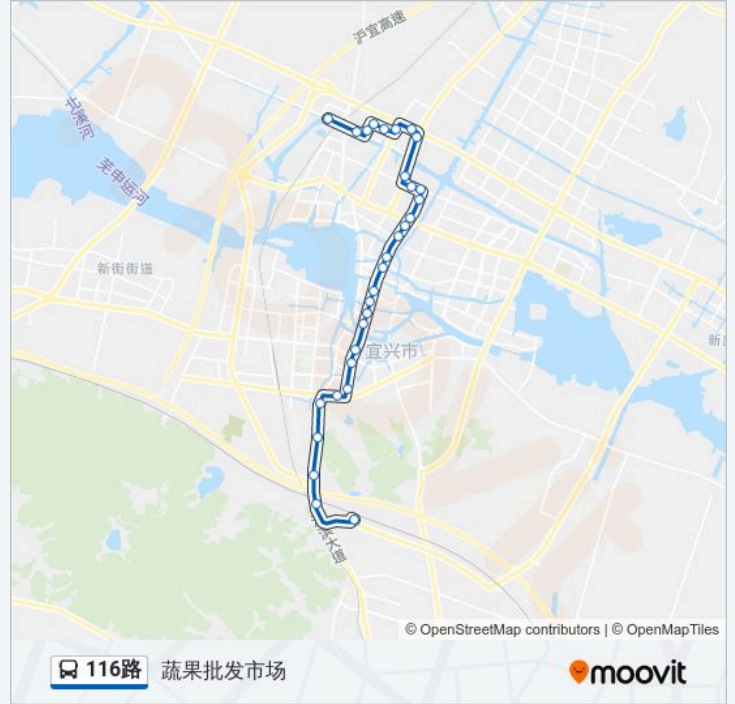

红滕桥南堍

精密钢管厂

中镓科技

广汇花苑

广汇社区

广源路汇源路

广汇花苑(西)

广汇二期

蔬果批发市场

116路 蔬果批发市场

moovit

方向: 高铁

30 站

[查看时间表](#)

蔬果批发市场

广汇二期

巷头村

十里牌派出所

裕红新村

阳泉新村

宜北桥

太漏菜场

亚细亚

中国联通