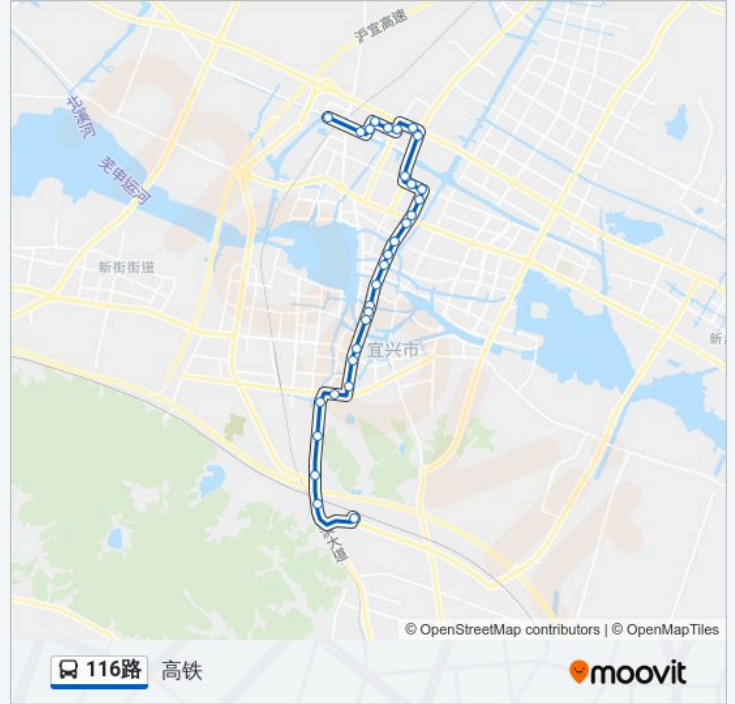

王府

老干部大学

锦绣菜场

富强新村

移动公司

广电大厦

南郊花园

南郊花园(西)

森林公园(西)

梅园

小马岭

高铁站

你可以在moovitapp.com下载公交116路的PDF时间表和线路图。使用Moovit应用程序查询宜兴的实时公交、列车时刻表以及公共交通出行指南。

© 2024 Moovit - 保留所有权利