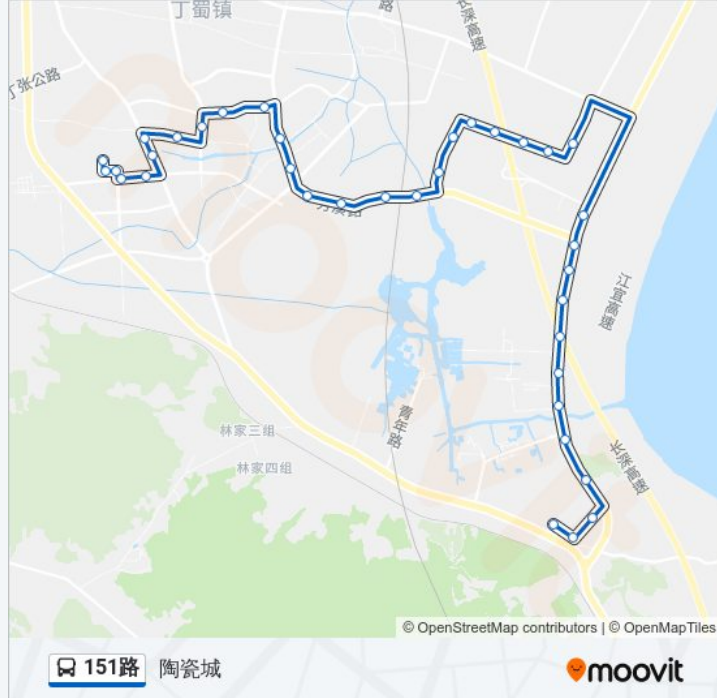

**公交151路的信息**

方向: 陶瓷城

站点数量: 36

行车时间: 42 分

途经站点:

后窑  
前墅  
芳溪  
虞墅  
三洞  
丁蜀公交一场  
周墅  
公交三场  
东贤市场  
丁山幼儿园  
紫砂路东贤路  
四号井  
华都广场  
蛇墩  
丁山汽车站  
丁山大桥  
公园路丁山路  
凯富门酒店  
陶瓷城东  
陶瓷城步行街  
陶瓷城

你可以在moovitapp.com下载公交151路的PDF时间表和线路图。使用[Moovit应用程序](#)查询宜兴的实时公交、列车时刻表以及公共交通出行指南。