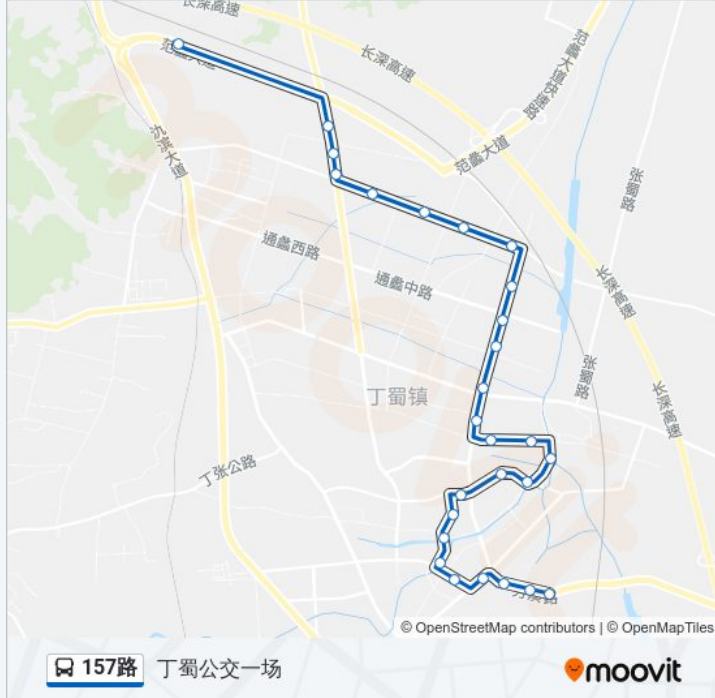

紫砂工艺厂

丁蜀中学

台山

紫砂路东贤路

嘉华广场

丁山邮电局

民主桥

公交157路的时间表

往丁蜀公交一场方向的时间表

星期一	05:50 - 18:00
星期二	05:50 - 18:00
星期三	05:50 - 18:00
星期四	05:50 - 18:00
星期五	05:50 - 18:00
星期六	05:50 - 18:00
星期日	05:50 - 18:00

公交157路的信息

方向: 丁蜀公交一场

站点数量: 27

行车时间: 34 分

途经站点:

国税丁山分局

周墅派出所

公交三场

周墅

丁蜀公交一场

方向: 高铁

27 站

[查看时间表](#)

丁蜀公交一场