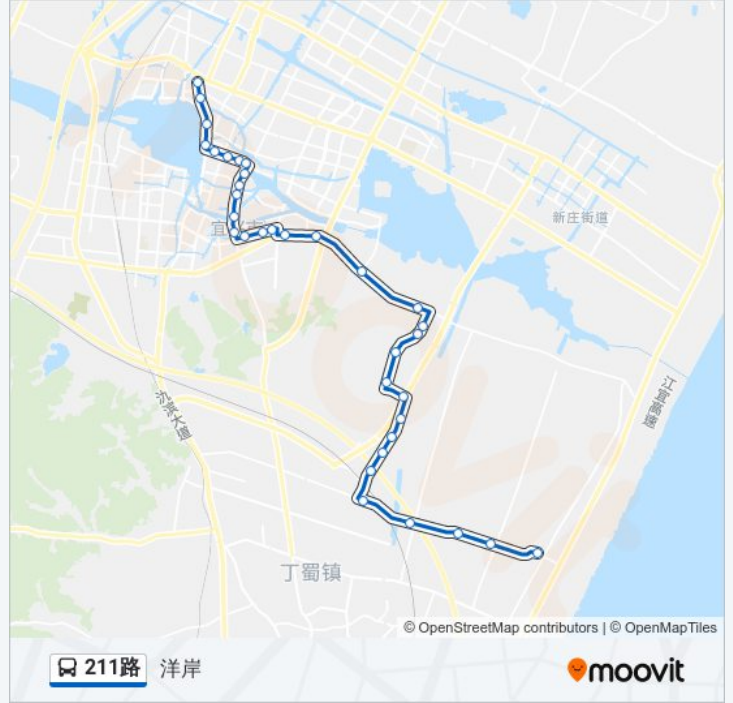

[查看时间表](#)

洋岸  
闵家东  
闵家村  
双庙  
潜洛  
七庄  
新村  
北堰  
里庄渡  
秦家塘  
顾家  
大树桥  
大树  
南园  
山林  
梅林  
融创·洸园  
溪隐社区  
龙潭新村  
东山中学  
肿瘤医院  
东山新村

公交211路的时间表

往宜兴总方向的时间表

星期一	06:10 - 16:20
星期二	06:10 - 16:20
星期三	06:10 - 16:20
星期四	06:10 - 16:20
星期五	06:10 - 16:20
星期六	06:10 - 16:20
星期日	06:10 - 16:20

南园

大树

大树桥

顾家

秦家塘

里庄渡

北堰

新村

七庄

潜洛

双庙

闵家村

闵家东

洋岸

你可以在moovitapp.com下载公交211路的PDF时间表和线路图。使用Moovit应用程序查询宜兴的实时公交、列车时刻表以及公共交通出行指南。

© 2024 Moovit - 保留所有权利