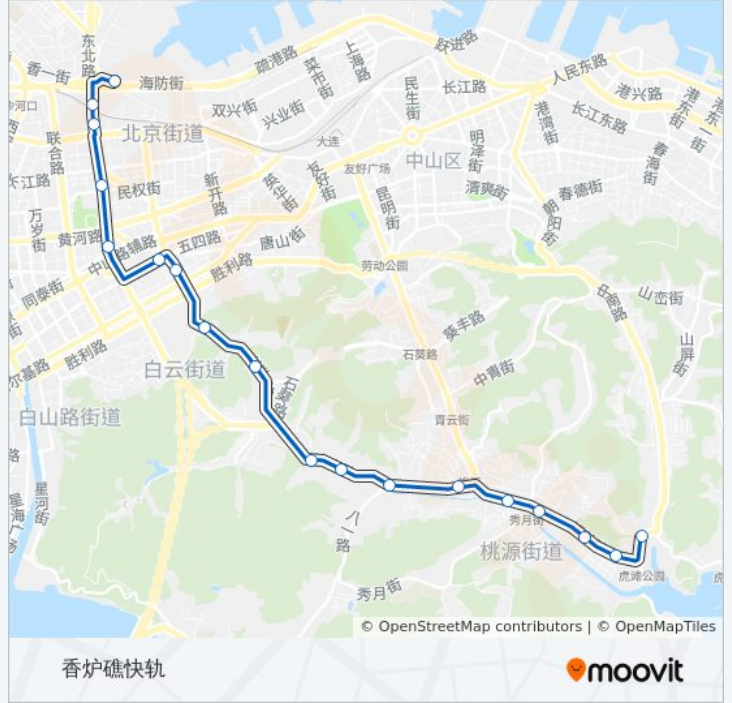

### 方向: 老虎滩

19 站

[查看时间表](#)

- 海达广场
- 香炉礁
- 鞍山路
- 五一广场
- 珠江路
- 奥林匹克广场
- 高尔基路
- 白云山
- 北石道街
- 南石道街
- 石道街小学
- 半岛晨报社
- 八一路
- 桃源街
- 桃源桥
- 秀月街
- 小龙街
- 解放路
- 老虎滩

### 公交4路的信息

方向: 老虎滩

站点数量: 19

行车时间: 28 分

途经站点:

**方向: 香炉礁快轨**

18 站

[查看时间表](#)

- 老虎滩
- 解放路
- 小龙街
- 秀月街
- 桃源桥
- 桃源街
- 八一路
- 半岛晨报社
- 石道街小学
- 北石道街
- 白云山
- 高尔基路
- 奥林匹克广场
- 民政街
- 五一广场
- 鞍山路
- 香炉礁
- 香炉礁快轨站

**公交4路的时间表**

往香炉礁快轨方向的时间表

|     |               |
|-----|---------------|
| 星期一 | 05:10 - 22:10 |
| 星期二 | 05:10 - 22:10 |
| 星期三 | 05:10 - 22:10 |
| 星期四 | 05:10 - 22:10 |
| 星期五 | 05:10 - 22:10 |
| 星期六 | 05:10 - 22:10 |
| 星期日 | 05:10 - 22:10 |

**公交4路的信息**

方向: 香炉礁快轨

站点数量: 18

行车时间: 26 分

途经站点:

你可以在moovitapp.com下载公交4路的PDF时间表和线路图。使用[Moovit应用程序](#)查询大连的实时公交、列车时刻表以及公共交通出行指南。

[关于Moovit](#) · [MaaS解决方案](#) · [城市列表](#) · [Moovit社区](#)

© 2024 Moovit - 保留所有权利