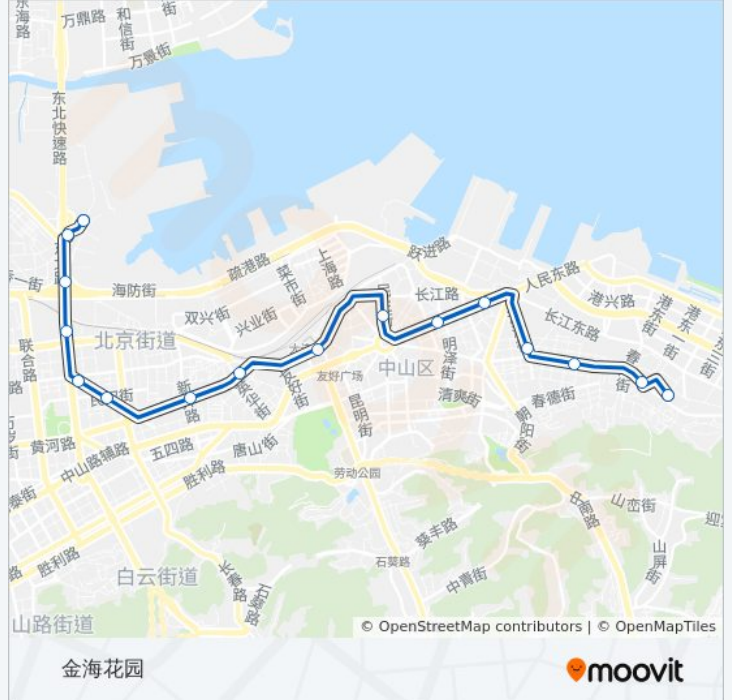

### 公交7路的信息

方向: 华乐街东

站点数量: 17

行车时间: 25 分

途经站点:

## 方向: 金海花园

16 站

[查看时间表](#)

- 华乐街东
- 华乐街
- 寺儿沟
- 二七广场
- 港湾桥
- 人民路
- 中山广场
- 大连火车站
- 英华街
- 新开路
- 大同街
- 五一广场
- 鞍山路
- 香炉礁
- 海达广场
- 金海花园

## 公交7路的时间表

往金海花园方向的时间表

星期一	05:25 - 23:00
星期二	05:25 - 23:00
星期三	05:25 - 23:00
星期四	05:25 - 23:00
星期五	05:25 - 23:00
星期六	05:25 - 23:00
星期日	05:25 - 23:00

## 公交7路的信息

方向: 金海花园

站点数量: 16

行车时间: 24 分

途经站点:

你可以在moovitapp.com下载公交7路的PDF时间表和线路图。使用[Moovit应用程序](#)查询大连的实时公交、列车时刻表以及公共交通出行指南。

[关于Moovit](#) · [MaaS解决方案](#) · [城市列表](#) · [Moovit社区](#)

© 2024 Moovit - 保留所有权利