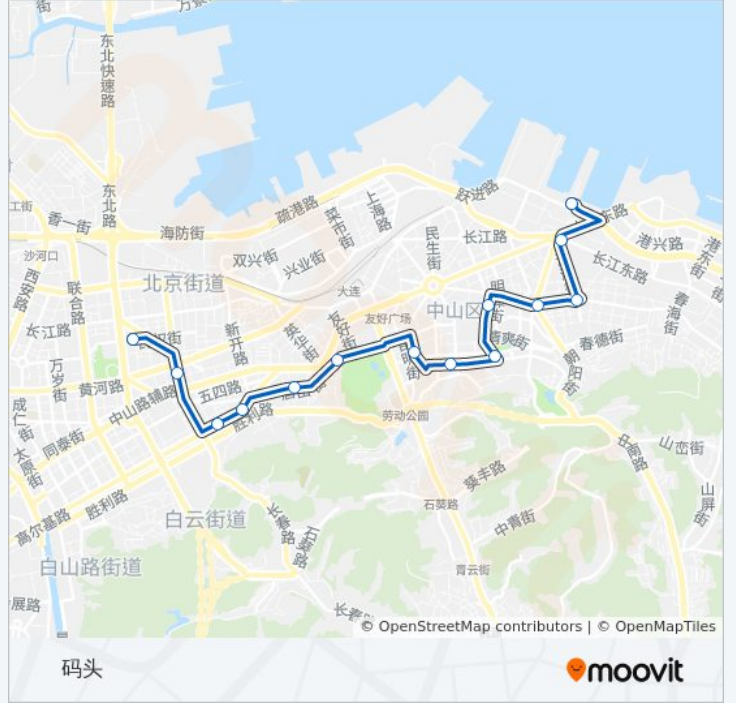

港湾桥

码头

公交11路的时间表

往码头方向的时间表

星期一	05:00 - 22:40
星期二	05:00 - 22:40
星期三	05:00 - 22:40
星期四	05:00 - 22:40
星期五	05:00 - 22:40
星期六	05:00 - 22:40
星期日	05:00 - 22:40

公交11路的信息

方向: 码头

站点数量: 14

行车时间: 20 分

途经站点:

你可以在moovitapp.com下载公交11路的PDF时间表和线路图。使用[Moovit应用程序](#)查询大连的实时公交、列车时刻表以及公共交通出行指南。

[关于Moovit](#) · [MaaS解决方案](#) · [城市列表](#) · [Moovit社区](#)

© 2024 Moovit - 保留所有权利

查看实时到站时间