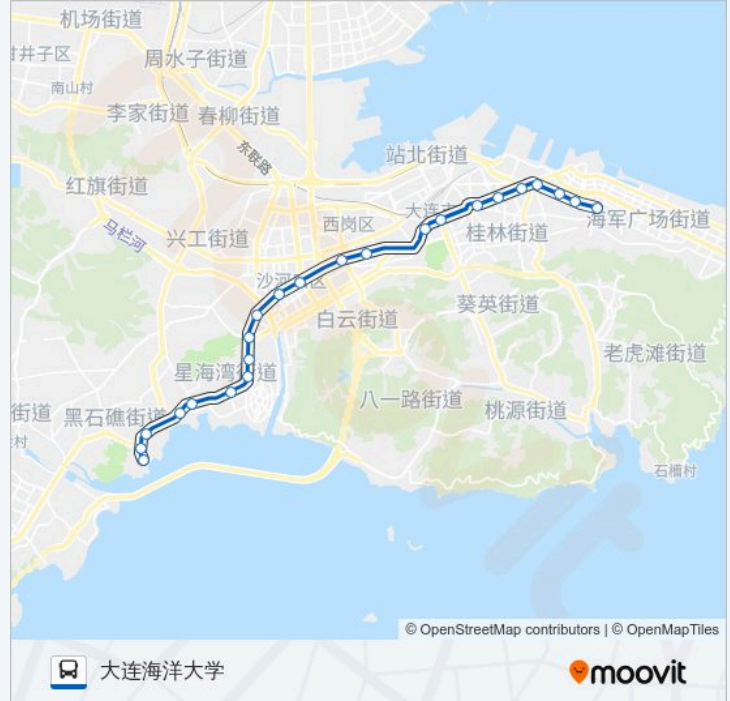

[查看时间表](#)

- 春海街
- 检验检疫局
- 清华园
- 长江东路
- 港湾桥
- 人民路
- 中山广场
- 友好广场
- 青泥洼桥
- 人民广场
- 奥林匹克广场
- 同泰街
- 大连晚报社
- 新希望花园
- 和平广场
- 会展中心
- 星海广场
- 化物所
- 医大二院
- 星海公园
- 黑石礁

公交16路的时间表

往大连海洋大学方向的时间表

星期一	05:55-20:30
星期二	05:55-20:30
星期三	05:55-20:30
星期四	05:55-20:30
星期五	05:55-20:30
星期六	05:55-20:30
星期日	05:55-20:30

公交16路的信息

方向: 大连海洋大学

站点数量: 23

行车时间: 36 分

途经站点:

黑石礁街

大连海洋大学

方向: 春海街

22 站

[查看时间表](#)

大连海洋大学

黑石礁街

黑石礁

星海公园

医大二院

化物所

友好广场

中山广场

人民路

港湾桥

公交16路的时间表

往春海街方向的时间表

星期一	05:25-20:00
星期二	05:25-20:00
星期三	05:25-20:00
星期四	05:25-20:00
星期五	05:25-20:00
星期六	05:25-20:00
星期日	05:25-20:00

公交16路的信息