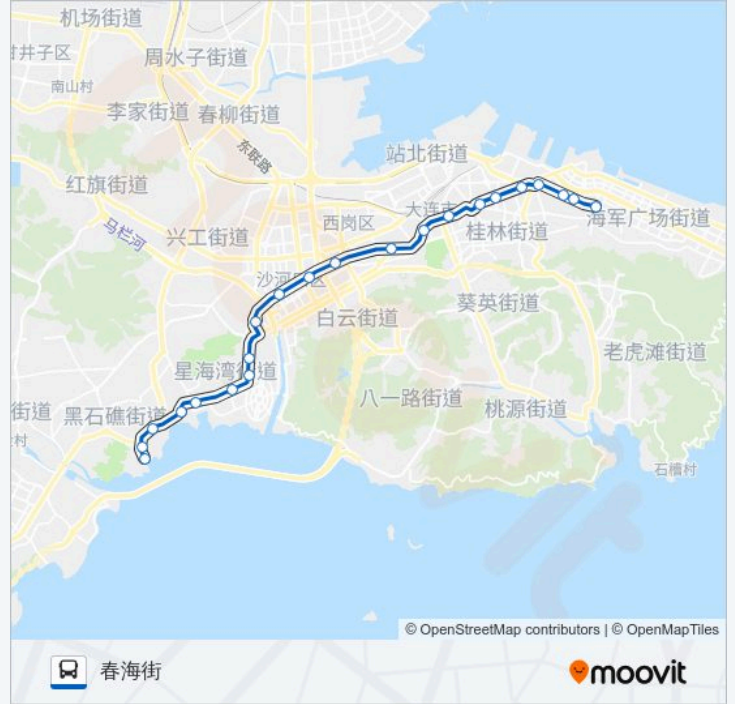

友好广场

中山广场

人民路

港湾桥

公交16路的时间表

往春海街方向的时间表

星期一	05:25-20:00
星期二	05:25-20:00
星期三	05:25-20:00
星期四	05:25-20:00
星期五	05:25-20:00
星期六	05:25-20:00
星期日	05:25-20:00

公交16路的信息

方向: 春海街

站点数量: 22

行车时间: 36 分

途经站点:

长江东路

清华园

检验检疫局

春海街

你可以在moovitapp.com下载公交16路的PDF时间表和线路图。使用Moovit应用程序查询Dalian的实时公交、列车时刻表以及公共交通出行指南。

© 2024 Moovit - 保留所有权利