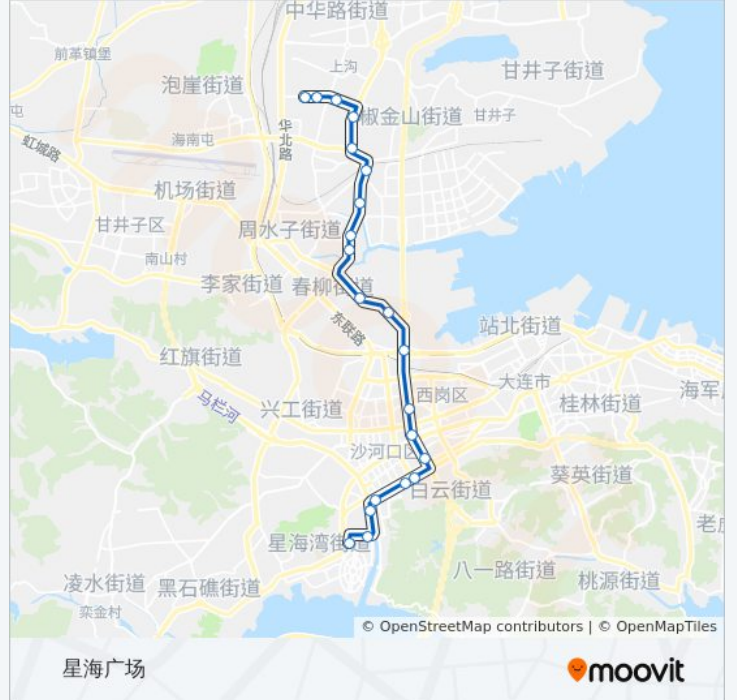

公交18(千山心城)共有2条行车路线。工作日的服务时间为：

(1) 千山心城: 05:50 - 21:40(2) 星海广场: 05:10 - 21:00

使用Moovit找到公交18路离你最近的站点，以及公交18路下车班的到站时间。

方向: 千山心城

21 站

[查看时间表](#)

- 星海广场
- 会展中心
- 和平广场
- 太原街
- 万岁街
- 医大一院二部
- 教师大厦
- 民政街
- 五一广场
- 香炉礁
- 工人村
- 春光街
- 春柳河
- 亿达世纪城
- 大纺
- 金三角市场
- 金三角
- 千山路
- 千山路商业街
- 三院
- 千山心城

公交18路的信息

方向: 千山心城

站点数量: 21

行车时间: 35 分

途经站点:

方向: 星海广场

21 站

[查看时间表](#)

千山心城
 三院
 千山路商业街
 千山路
 金三角
 金三角市场
 大纺
 亿达世纪城
 春柳河
 春光街
 工人村
 香炉礁
 五一广场
 民政街
 教师大厦
 建筑设计院
 万岁街南
 太原街

公交18路的时间表

往星海广场方向的时间表

| | |
|-----|---------------|
| 星期一 | 05:10 - 21:00 |
| 星期二 | 05:10 - 21:00 |
| 星期三 | 05:10 - 21:00 |
| 星期四 | 05:10 - 21:00 |
| 星期五 | 05:10 - 21:00 |
| 星期六 | 05:10 - 21:00 |
| 星期日 | 05:10 - 21:00 |

公交18路的信息

方向: 星海广场

站点数量: 21

行车时间: 35 分

途经站点:

四十六中学

期货大厦

星海广场