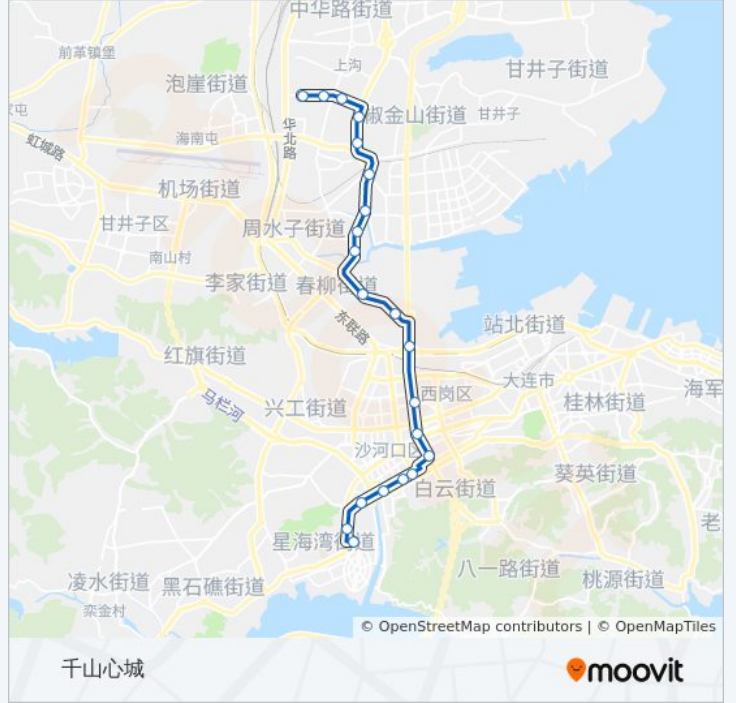

公交18(千山心城)共有2条行车路线。工作日的服务时间为：

(1) 千山心城: 05:50 - 21:40(2) 星海广场: 05:10 - 21:00

使用Moovit找到公交18路离你最近的站点，以及公交18路下车班的到站时间。

方向: 千山心城

21 站

[查看时间表](#)

- 星海广场
- 会展中心
- 和平广场
- 太原街
- 万岁街
- 医大一院二部
- 教师大厦
- 民政街
- 五一广场
- 香炉礁
- 工人村
- 春光街
- 春柳河
- 亿达世纪城
- 大纺
- 金三角市场
- 金三角
- 千山路
- 千山路商业街
- 三院
- 千山心城

公交18路的时间表

往千山心城方向的时间表

| | |
|-----|---------------|
| 星期一 | 05:50 - 21:40 |
| 星期二 | 05:50 - 21:40 |
| 星期三 | 05:50 - 21:40 |
| 星期四 | 05:50 - 21:40 |
| 星期五 | 05:50 - 21:40 |
| 星期六 | 05:50 - 21:40 |
| 星期日 | 05:50 - 21:40 |

公交18路的信息

方向: 千山心城

站点数量: 21

行车时间: 35 分

途经站点:

方向: 星海广场

21 站

[查看时间表](#)

公交18路的信息

方向: 星海广场

站点数量: 21

行车时间: 35 分

途经站点:

四十六中学

期货大厦

星海广场