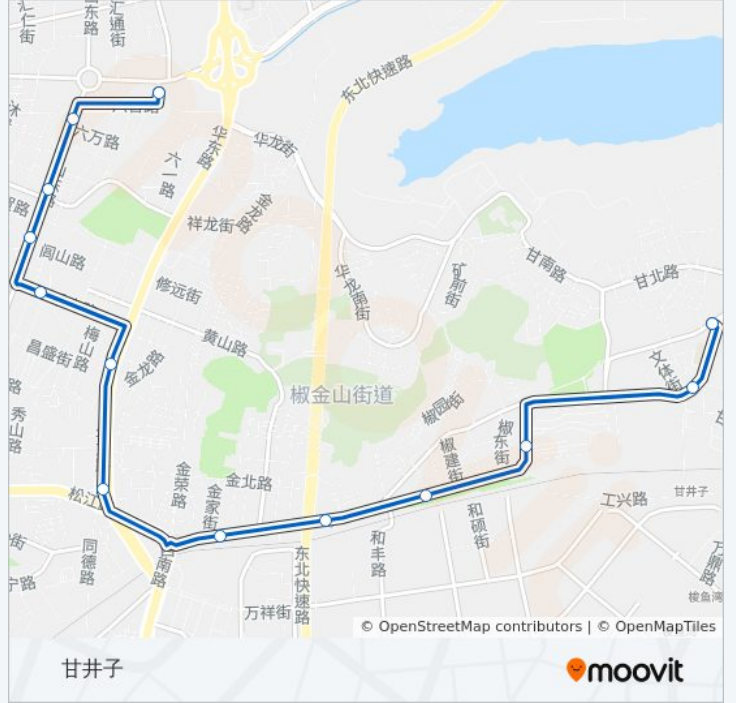

第四人民医院

金家街快轨站

金家街

金三角

千山路

千山路商业街

山东路

华南中学

华南广场

华南国际商城

公交20路的时间表

往华南国际商城方向的时间表

星期一	05:30 - 22:20
星期二	05:30 - 22:20
星期三	05:30 - 22:20
星期四	05:30 - 22:20
星期五	05:30 - 22:20
星期六	05:30 - 22:20
星期日	05:30 - 22:20

公交20路的信息

方向: 华南国际商城

站点数量: 12

行车时间: 18 分

途经站点:

方向: 甘井子

13 站

[查看时间表](#)

- 华南国际商城
- 华南广场
- 华南中学
- 山东路
- 千山路商业街
- 千山路
- 金三角
- 金家街
- 金家街快轨站
- 第四人民医院
- 椒房街
- 文体街
- 甘井子

公交20路的时间表

往甘井子方向的时间表

星期一	05:10 - 22:00
星期二	05:10 - 22:00
星期三	05:10 - 22:00
星期四	05:10 - 22:00
星期五	05:10 - 22:00
星期六	05:10 - 22:00
星期日	05:10 - 22:00

公交20路的信息

方向: 甘井子

站点数量: 13

行车时间: 18 分

途经站点:

你可以在moovitapp.com下载公交20路的PDF时间表和线路图。使用[Moovit应用程序](#)查询大连的实时公交、列车时刻表以及公共交通出行指南。