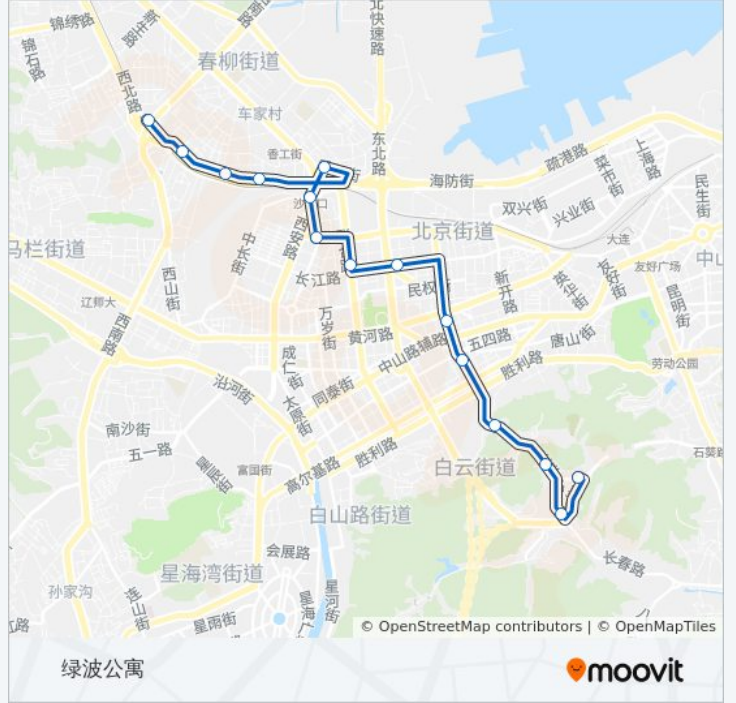

[查看时间表](#)

绿波公寓
疏港西桥
丝绸路
香西路
沙能街
沙龙街
香工街
沙河口火车站
抚顺街
振工街
五一广场
长春路
高尔基路
白云山
北石道街
石葵路

公交29路的时间表

往石葵路方向的时间表

星期一	05:10 - 20:00
星期二	05:10 - 20:00
星期三	05:10 - 20:00
星期四	05:10 - 20:00
星期五	05:10 - 20:00
星期六	05:10 - 20:00
星期日	05:10 - 20:00

公交29路的信息

方向: 石葵路

站点数量: 16

行车时间: 25 分

途经站点:

方向: 绿波公寓

15 站

[查看时间表](#)

- 石葵路
- 南石道街
- 北石道街
- 白云山
- 高尔基路
- 长春路
- 五一广场
- 振工街
- 抚顺街
- 沙河口火车站
- 香炉礁
- 香西路
- 丝绸路
- 疏港西桥
- 绿波公寓

公交29路的时间表

往绿波公寓方向的时间表

星期一	05:40 - 20:30
星期二	05:40 - 20:30
星期三	05:40 - 20:30
星期四	05:40 - 20:30
星期五	05:40 - 20:30
星期六	05:40 - 20:30
星期日	05:40 - 20:30

公交29路的信息

方向: 绿波公寓

站点数量: 15

行车时间: 25 分

途经站点:

你可以在moovitapp.com下载公交29路的PDF时间表和线路图。使用[Moovit应用程序](#)查询大连的实时公交、列车时刻表以及公共交通出行指南。

[关于Moovit](#) · [MaaS解决方案](#) · [城市列表](#) · [Moovit社区](#)

© 2024 Moovit - 保留所有权利