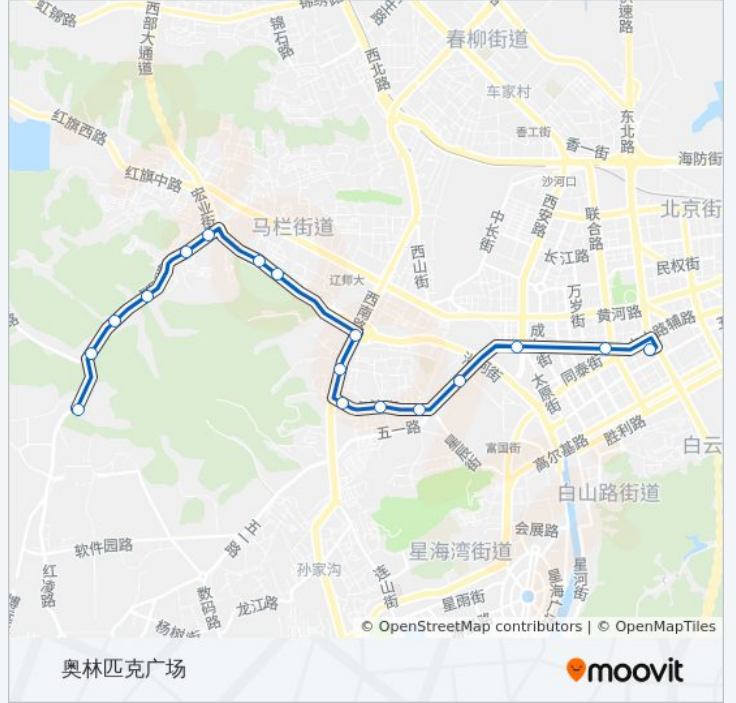

行车时间: 28 分

途经站点:

## 方向: 奥林匹克广场

17 站

[查看时间表](#)

- 凌水客运站
- 金柳东路
- 红凌中路
- 红凌北路
- 红凌小区
- 红凌桥
- 马栏西街
- 兰玉南街
- 西南桥
- 熟食品交易中心
- 南沙西街
- 南平街
- 南沙街
- 汉阳街
- 解放广场
- 同泰街
- 奥林匹克广场

## 公交32路的时间表

往奥林匹克广场方向的时间表

星期一	05:50 - 21:00
星期二	05:50 - 21:00
星期三	05:50 - 21:00
星期四	05:50 - 21:00
星期五	05:50 - 21:00
星期六	05:50 - 21:00
星期日	05:50 - 21:00

## 公交32路的信息

方向: 奥林匹克广场

站点数量: 17

行车时间: 26 分

途经站点:

你可以在moovitapp.com下载公交32路的PDF时间表和线路图。使用[Moovit应用程序](#)查询大连的实时公交、列车时刻表以及公共交通出行指南。

[关于Moovit](#) · [MaaS解决方案](#) · [城市列表](#) · [Moovit社区](#)

© 2024 Moovit - 保留所有权利