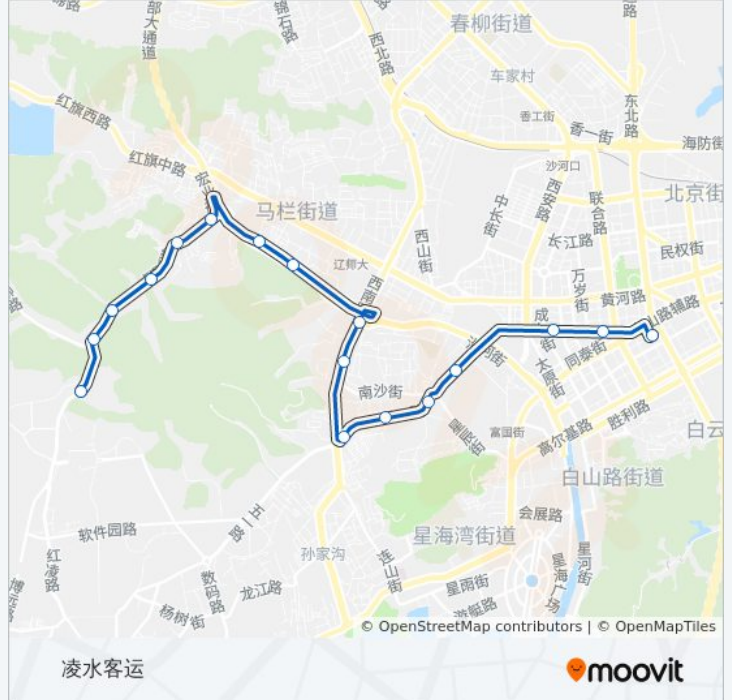

金柳东路

凌水客运站

公交32路的时间表

往凌水客运方向的时间表

星期一	05:20 - 21:30
星期二	05:20 - 21:30
星期三	05:20 - 21:30
星期四	05:20 - 21:30
星期五	05:20 - 21:30
星期六	05:20 - 21:30
星期日	05:20 - 21:30

公交32路的信息

方向: 凌水客运

站点数量: 17

行车时间: 28 分

途经站点:

## 方向: 奥林匹克广场

17 站

[查看时间表](#)

- 凌水客运站
- 金柳东路
- 红凌中路
- 红凌北路
- 红凌小区
- 红凌桥
- 马栏西街
- 兰玉南街
- 西南桥
- 熟食品交易中心
- 南沙西街
- 南平街
- 南沙街
- 汉阳街
- 解放广场
- 同泰街
- 奥林匹克广场

## 公交32路的信息

方向: 奥林匹克广场

站点数量: 17

行车时间: 26 分

途经站点:

你可以在moovitapp.com下载公交32路的PDF时间表和线路图。使用[Moovit应用程序](#)查询大连的实时公交、列车时刻表以及公共交通出行指南。

[关于Moovit](#) · [MaaS解决方案](#) · [城市列表](#) · [Moovit社区](#)

© 2024 Moovit - 保留所有权利