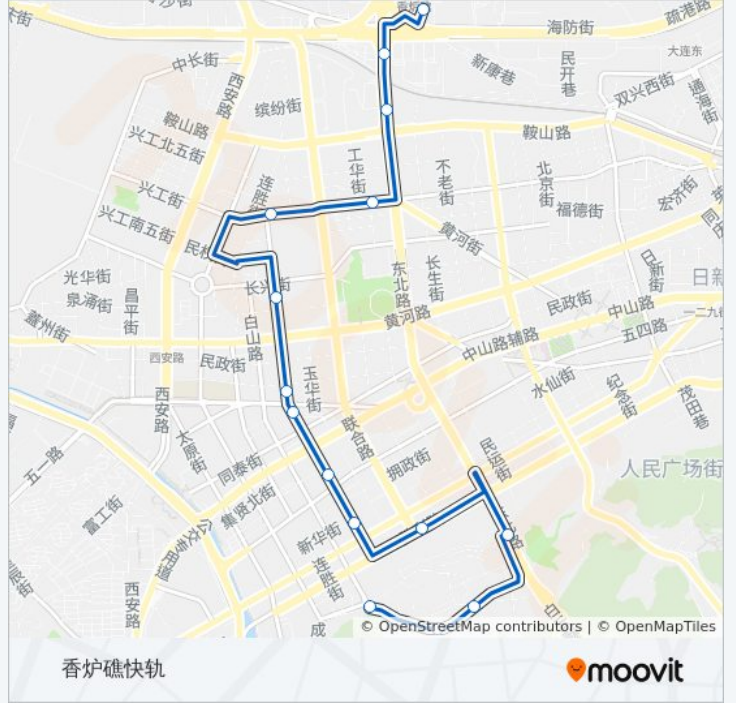

至诚街

永平街

五一路

集贤街

新华街

白山路南

公交34路的时间表

往白山路南方向的时间表

星期一	05:30 - 20:30
星期二	05:30 - 20:30
星期三	05:30 - 20:30
星期四	05:30 - 20:30
星期五	05:30 - 20:30
星期六	05:30 - 20:30
星期日	05:30 - 20:30

公交34路的信息

方向: 白山路南

站点数量: 13

行车时间: 15 分

途经站点:

方向: 香炉礁快轨

15 站

[查看时间表](#)

- 白山路南
- 莲花小区
- 莲花小区
- 白云新村
- 建筑设计院
- 新华医院
- 集贤街
- 玉华市场
- 永平街
- 至诚街
- 振工街
- 五一广场
- 鞍山路
- 香炉礁家具市场
- 香炉礁快轨站

公交34路的时间表

往香炉礁快轨方向的时间表

星期一	06:00 - 21:00
星期二	06:00 - 21:00
星期三	06:00 - 21:00
星期四	06:00 - 21:00
星期五	06:00 - 21:00
星期六	06:00 - 21:00
星期日	06:00 - 21:00

公交34路的信息

方向: 香炉礁快轨

站点数量: 15

行车时间: 18 分

途经站点:

你可以在moovitapp.com下载公交34路的PDF时间表和线路图。使用[Moovit应用程序](#)查询大连的实时公交、列车时刻表以及公共交通出行指南。

[关于Moovit](#) · [MaaS解决方案](#) · [城市列表](#) · [Moovit社区](#)

© 2024 Moovit - 保留所有权利